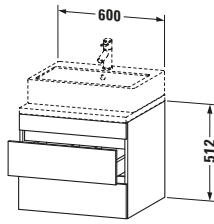

Konsolenwaschtischunterbau wandhängend

Basis Angaben	
Langbezeichnung	Duravit DuraStyle Konsolenwaschtischunterbau wandhängend, Weiß Hochglanz, Rechteckig, Anzahl Schubkästen: 2 – DS531502243

Spezifikationen	
Anzahl Schubkästen	2
Für Anzahl Waschtische	1
Montagegrad	Montiert
Waschplatz	
Position Becken	Mitte
Montage	
Montageart	Konsolenmontage / Wandhängend / Wandmontage
Farbe	
Farbwert	Weiß
Glanzgrad	Hochglanz
Front	
Farbwert Front	Weiß
Glanzgrad Front	Hochglanz
Korpus	
Glanzgrad Korpus	Matt
Material Korpus	Hochverdichtete Dreischicht-Holzspanplatte
Oberfläche Korpus	Dekor
Griff	
Ausführung Griff	Grifflos

Features	
Inneneinteilung	Optional
Selbsteinzug mit Dämpfung	✓
Siphonausschnitt	✓
Schürze	✓

Lieferumfang	
Montage	
Inkl. Befestigungsmaterial	✓
Technische Dokumentation	
Inkl. Montageanleitung	digital und gedruckt

Logistik	
Artikelgewicht	21,3 kg
Verkaufsverpackung	
Art Verkaufsverpackung	Karton
Menge / Verkaufsverpackung	1 Stk.
Ab Werk verpackt	✓
Breite Verkaufsverpackung inkl. Artikel	685 mm
Höhe Verkaufsverpackung inkl. Artikel	670 mm
Tiefe Verkaufsverpackung inkl. Artikel	640 mm
Gewicht Verkaufsverpackung inkl. Artikel	25,5 kg
Anzahl Packstücke	1

Vermaßung	
Breite / Länge	600 mm
Höhe	512 mm
Tiefe / Breite	548 mm
Min. Wandabstand	20 mm

Passende Produkte	
Passende Artikel	
	Raumsparsiphon # 005076 Universal
	Inneneinteilung # UV9846 Universal

Notwendige Artikel	
	Konsole # DS103C DuraStyle
	Konsole # DS107C DuraStyle
	Konsole # DS102C DuraStyle
	Konsole # DS106C DuraStyle

Weitere Informationen finden Sie hier

<https://pro.duravit.de/p/DS531502243>