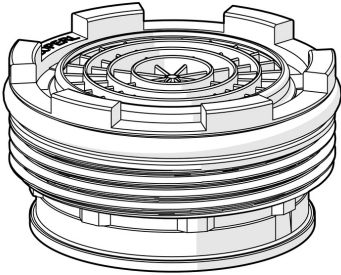

EAN: 4015474255685
static.hansa.com/59913760

- Ersatzteile
 - CASCADE® Strahlregler
 - Wartung für Unterputz-Einbaukörper
-

Technische Daten

Technische Eigenschaften

Anschlussgröße

M24x1