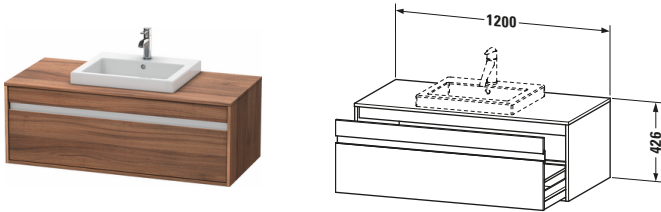

Konsolenwaschtischunterbau wandhängend

Basis Angaben	
Langbezeichnung	Duravit Ketho Konsolenwaschtischunterbau wandhängend, Nussbaum Matt, Rechteckig, Anzahl Ausschnitte: 1, Anzahl Auszüge: 1 – KT679607979

Spezifikationen	
Anzahl Ausschnitte	1
Anzahl Auszüge	1
Für Anzahl Waschtische	1
Montagegrad	Montiert

Waschplatz	
Position Becken	Mitte

Montage	
Montageart	Wandhängend / Wandmontage

Farbe	
Farbwert	Nussbaum
Glanzgrad	Matt