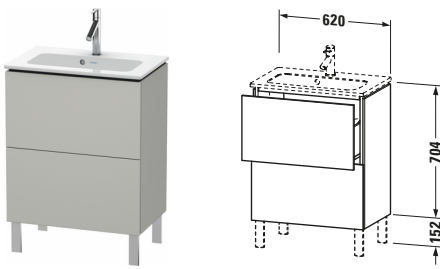

L-Cube # LC667300707

Design by Christian Werner

Waschtischunterbau bodenstehend

Basis Angaben	
Langbezeichnung	Duravit L-Cube Waschtischunterbau bodenstehend, Beton-grau Matt, Rechteckig, Anzahl Auszüge: 2, Tip-on Technik – LC667300707

Spezifikationen	
Anzahl Auszüge	2
Für Anzahl Waschtische	1
Compact	✓
Montagegrad	Montiert
Waschplatz	
Position Becken	Mitte
Montage	
Montageart	Montage unter Waschtisch / Bodenstehend / Wandmontage
Farbe	
Farbwert	Betongrau
Glanzgrad	Matt
Front	
Farbwert Front	Betongrau
Glanzgrad Front	Matt
Korpus	
Glanzgrad Korpus	Matt
Material Korpus	Hochverdichtete Dreischicht-Holzspanplatte
Oberfläche Korpus	Dekor
Griff	
Ausführung Griff	Grifflos

Features	
Tip-on Technik	✓
Einrichtungssystem	Optional
Selbsteinzug mit Dämpfung	✓
Siphonausschnitt	✓
Schürze	✓
Füße	Optional

Lieferumfang	
Montage	
Inkl. Befestigungsmaterial	✓
Technische Dokumentation	
Inkl. Montageanleitung	digital und gedruckt

Vermaßung	
Breite / Länge	620 mm
Höhe	704 mm
Tiefe / Breite	391 mm
Min. Wandabstand	0 mm

Passende Produkte	
Passende Artikel	
	Sockelfuß # UV9991 Universal
	Raumsparsiphon # 005076 Universal
	Einrichtungssystem Set # UV0500 Universal
	Sockelfuß # UV9993 Universal
	Waschtisch # 234263 ME by Starck
Notwendige Artikel	
	Waschtisch # 234263 ME by Starck