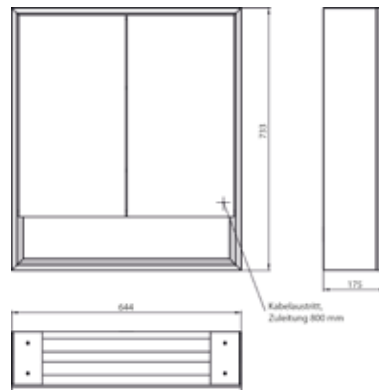

## PRODUKTINFORMATION

Lichtspiegelschrank loft mit Unterfach, 600 mm, 2 Türen, Aufputzmodell mit verspiegelten Seitenwänden, IP 20. aluminium/spiegel

Art.-Nr.9798 052 04

Umlaufende LED-Beleuchtung, mit verspiegelter- oder weißer Glasrückwand, 2 stufenlos einstellbare Ablagen, 2 Türen, 1 Steckdose, Lichtsteuerung über 3 kapazitive von außen bedienbare Touch-Bedienfelder (An/Aus, Helligkeit und Lichtfarbe - kalt/warm - stufenlos einstellbar), Kabeldurchlass nach außen bei geschlossenen Spiegeltüren. Offenes Unterfach (Höhe: 122 mm) über die komplette Breite mit verspiegelter Rückwand. Höhe: 733 mm