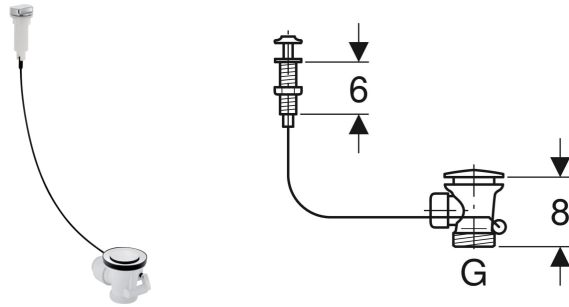

Geberit Spülbeckenanschluss mit Drehbetätigung

VERWENDUNGSZWECKE

- Für Spülbecken mit Drehbetätigung

EIGENSCHAFTEN

- Sichtteile verchromt

- Mit Anschluss für Überlauf

TECHNISCHE DATEN

Werkstoff

Kunststoff

LIEFERUMFANG

- Stopfen verchromt
- Ablaufsieb, verchromt
- Kabelzug
- Drehgriff

Art.-Nr.	Farbe / Oberfläche	G "	VEI St.
152.931.20.1	poliert	1 1/2	1