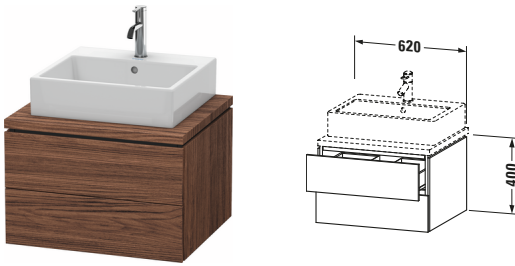

Konsolenwaschtischunterbau wandhängend

Basis Angaben	
Langbezeichnung	Duravit L-Cube Konsolenwaschtischunterbau wandhängend, Nussbaum dunkel Matt, Rechteckig, Anzahl Schubkästen: 2, Tip-on Technik – LC581502121

Spezifikationen	
Anzahl Schubkästen	2
Für Anzahl Waschtische	1
Montagegrad	Montiert
Waschplatz	
Position Becken	Mitte
Montage	
Montageart	Konsolenmontage / Wandhängend / Wandmontage
Farbe	
Farbwert	Nussbaum dunkel
Glanzgrad	Matt
Front	
Farbwert Front	Nussbaum dunkel
Glanzgrad Front	Matt
Korpus	
Glanzgrad Korpus	Matt
Material Korpus	Hochverdichtete Dreischicht-Holzspanplatte
Oberfläche Korpus	Dekor
Griff	
Ausführung Griff	Grifflos

Notwendige Artikel	
	Konsolle # LC103C L-Cube
	Konsolle # LC107C L-Cube
	Konsolle # LC102C L-Cube
	Konsolle # LC106C L-Cube

Vermaßung	
Breite / Länge	620 mm
Höhe	400 mm
Tiefe / Breite	547 mm
Min. Wandabstand	20 mm