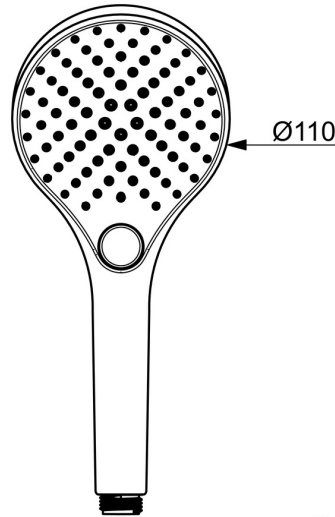

EAN: 4057304018053  
[static.hansa.com/4433030033](https://static.hansa.com/4433030033)

Die HANSA VIVA Handbrause hat ein schlankes 110 mm Design und eine mattschwarze Oberfläche. Die Handbrause verfügt über drei Strahlfunktionen (Normal, Massage und Regen) und bietet mit einem einfach zu bedienenden Druckknopf für nahtlose Übergänge vielseitige Einsatzmöglichkeiten. Der Benutzer kann zwischen einem gleichmäßigen Wasserstrahl, einem kräftigen Massagestrahl und einem belebenden Regeneffekt wählen, um das Duscherlebnis zu verbessern. Die integrierte Anti-Kalk-Technologie sorgt für mühelose Wartung und optimiert die Langlebigkeit. Diese hochwertige Handbrause ist eine elegante Ergänzung für jedes Badezimmer, denn sie unterstützt die täglichen Rituale mit zuverlässiger Funktionalität.

- Dusche
- Zubehör
- Matt-Schwarz
- Anti-Kalk-Technik
- Normal – Gleichmäßiger und weicher Wasserstrahl, Massage - Starker Wasserstrahl durch drehbare Sprühdüsen, Regenstrahl - Gleichmäßiger und starker Wasserstrahl
- 3-strahlig

### Technische Eigenschaften

Warmwasserversorgung **max. +65°C**  
 Arbeitsdruck **0.5-5 bar**  
 Anschlussgröße **G1/2**  
 Werkstoff **Verbundwerkstoff**