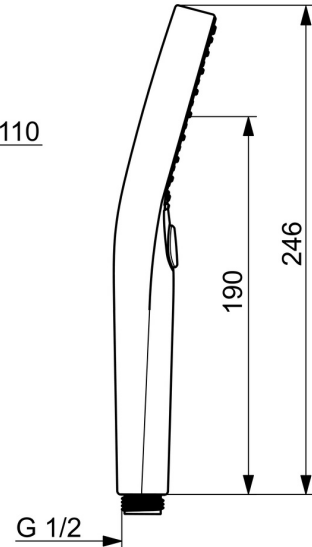

Die HANSA VIVA Handbrause hat ein schlankes 110 mm Design und eine mattschwarze Oberfläche. Die Handbrause verfügt über drei Strahlfunktionen (Normal, Massage und Regen) und bietet mit einem einfach zu bedienenden Druckknopf für nahtlose Übergänge vielseitige Einsatzmöglichkeiten. Der Benutzer kann zwischen einem gleichmäßigen Wasserstrahl, einem kräftigen Massagestrahl und einem belebenden Regeneffekt wählen, um das Duscherlebnis zu verbessern. Die integrierte Anti-Kalk-Technologie sorgt für mühelose Wartung und optimiert die Langlebigkeit. Diese hochwertige Handbrause ist eine elegante Ergänzung für jedes Badezimmer, denn sie unterstützt die täglichen Rituale mit zuverlässiger Funktionalität.

- Dusche
- Zubehör
- Matt-Schwarz
- Anti-Kalk-Technik
- Normal – Gleichmäßiger und weicher Wasserstrahl, Massage - Starker Wasserstrahl durch drehbare Sprühdüsen, Regenstrahl - Gleichmäßiger und starker Wasserstrahl
- 3-strahlig