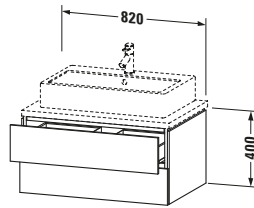

Konsolenwaschtischunterbau wandhängend

Basis Angaben	
Langbezeichnung	Duravit L-Cube Konsolenwaschtischunterbau wandhängend, Leinen Matt, Rechteckig, Anzahl Schubkästen: 2, Tip-on Technik – LC581707575

Lieferumfang	
Montage	
Inkl. Befestigungsmaterial	✓
Technische Dokumentation	
Inkl. Montageanleitung	digital und gedruckt

Passende Produkte	
Passende Artikel	
	Raumsparsiphon # 005076 Universal
	Einrichtungssystem Set # UV0505 Universal

Spezifikationen	
Anzahl Schubkästen	2
Für Anzahl Waschtische	1
Montagegrad	Montiert
Waschplatz	
Position Becken	Mitte
Montage	
Montageart	Konsolenmontage / Wandhängend / Wandmontage
Farbe	
Farbwert	Leinen
Glanzgrad	Matt
Front	
Farbwert Front	Leinen
Glanzgrad Front	Matt
Korpus	
Glanzgrad Korpus	Matt
Material Korpus	Hochverdichtete Dreischicht-Holzspanplatte
Oberfläche Korpus	Dekor
Griff	
Ausführung Griff	Grifflos

Logistik	
Artikelgewicht	32,5 kg
Verkaufsverpackung	
Art Verkaufsverpackung	Karton
Menge / Verkaufsverpackung	1 Stk.
Ab Werk verpackt	✓
Breite Verkaufsverpackung inkl. Artikel	630 mm
Höhe Verkaufsverpackung inkl. Artikel	860 mm
Tiefe Verkaufsverpackung inkl. Artikel	565 mm
Gewicht Verkaufsverpackung inkl. Artikel	37 kg
Anzahl Packstücke	1

Notwendige Artikel	
	Konsole # LC103C L-Cube
	Konsole # LC107C L-Cube
	Konsole # LC102C L-Cube
	Konsole # LC106C L-Cube

Vermaßung	
Breite / Länge	820 mm
Höhe	400 mm
Tiefe / Breite	547 mm
Min. Wandabstand	20 mm

Weitere Informationen finden Sie hier

<https://pro.duravit.de/p/LC581707575>

Features	
Tip-on Technik	✓
Einrichtungssystem	Optional
Selbsteinzug mit Dämpfung	✓
Siphonausschnitt	✓
Schürze	✓