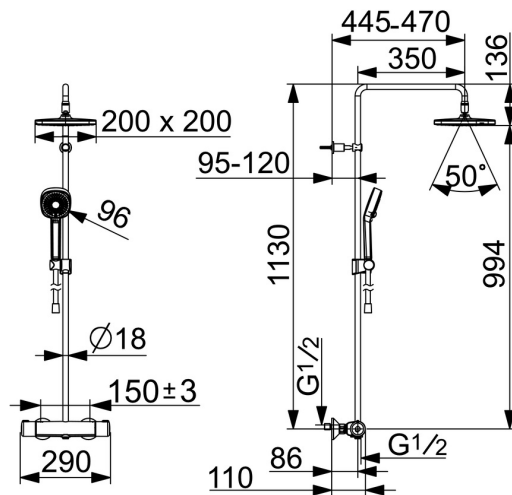

EAN: 4057304015960

static.hansa.com/44350230

- Dusche
- Thermostat
- Wandmontage
- Chrom
- Temperatureinstellgriff, Durchflusseinstellgriff, Eco-Funktion für die Wassermenge, Sicherheitshebel
- Drehumsteller, druckunabhängig, Integrierter Umsteller mit Absperrung
- Handbrause, Brausestange, Kopfbrause, Verstellbare Brausestangehalterung, Brauseschlauch (1750 mm), Eco-Durchfluss, Variable Montagemöglichkeit, Schwenkbare Kugelgelenk, Anti-Kalk-Technik
- Normal – Gleichmäßiger und weicher Wasserstrahl, Erfrischend – Starker Wasserstrahl, aktiviert und erfrischt den Körper, Entspannend - Sanfter Wasserstrahl, angenehm für den ganzen Körper
- Sicherheitssperre gegen Verbrühen bei 38°C, THERMO COOL: Mehr Sicherheit durch minimales Erwärmen des Armaturengehäuses
- Oberteil mit keramischen Dichtscheiben zur Wassermengeneinstellung für einen Abgang, Thermostatkartusche zur Temperaturreglung, Rückflussverhinderer, Schmutzfilter
- S-Anschlüsse, Außengewinde, Abdeckung(en), Schalldämpfer
- Kürzbar
- 3-strahlig

Technische Daten

Durchflusseigenschaften

Durchfluss bei 3 bar	18.0 / 15.6 l/min
Druckverlust bei einem Durchfluss von 0,2 l/s	1.8 bar

Technische Eigenschaften

DN-Größe (Nennmaß)	DN15
Warmwasserversorgung	max. +65°C
Arbeitsdruck	1-10 bar
Anschlussgröße	G1/2
Installationsabstand	150 ± 3 mm
Ausladung	445 - 470 mm
Sicherungseinrichtung (EN1717)	EB
Werkstoff	Messing

Ersatzteile

SP44350130

	Name	Art.-Nr.
01	Mengen-Einstell-Griff	59914397
02	Umsteller/Kartusche	59914116
03	Kombinator	59914472
04	Filterdichtung, G3/4	59911076
05	Thermostatkartusche, 3.4	59914114
06	Temperatur-Wählgriff	59914396
07	Schieber	59914392
08	Duschrohr-Halter	59914773