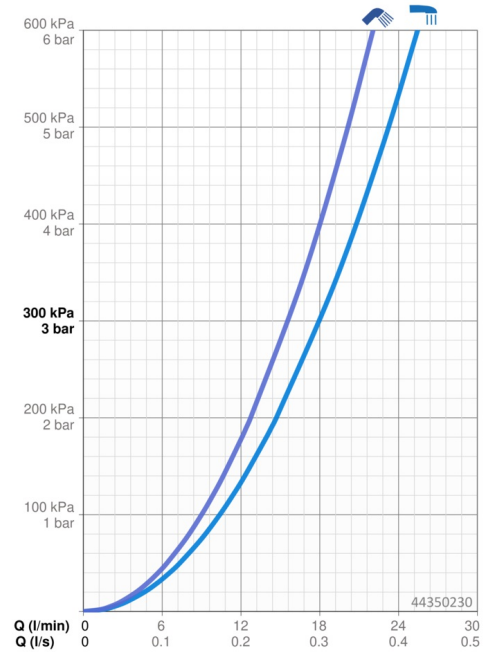

EAN: 4057304015960

static.hansa.com/44350230

- Dusche
- Thermostat
- Wandmontage
- Chrom
- Temperatureinstellgriff, Durchflusseinstellgriff, Eco-Funktion für die Wassermenge, Sicherheitshebel
- Drehumsteller, druckunabhängig, Integrierter Umsteller mit Absperrung
- Handbrause, Brausestange, Kopfbrause, Verstellbare Brausestangehalterung, Brauseschlauch (1750 mm), Eco-Durchfluss, Variable Montagemöglichkeit, Schwenkbare Kugelgelenk, Anti-Kalk-Technik
- Normal – Gleichmäßiger und weicher Wasserstrahl, Erfrischend – Starker Wasserstrahl, aktiviert und erfrischt den Körper, Entspannend - Sanfter Wasserstrahl, angenehm für den ganzen Körper
- Sicherheitssperre gegen Verbrühen bei 38°C, THERMO COOL: Mehr Sicherheit durch minimales Erwärmen des Armaturengehäuses
- Oberteil mit keramischen Dichtscheiben zur Wassermengeneinstellung für einen Abgang, Thermostatkartusche zur Temperaturreglung, Rückflussverhinderer, Schmutzfilter
- S-Anschlüsse, Außengewinde, Abdeckung(en), Schalldämpfer
- Kürzbar
- 3-strahlig

Technische Daten

Durchflusseigenschaften

Durchfluss bei 3 bar	18.0 / 15.6 l/min
Druckverlust bei einem Durchfluss von 0,2 l/s	1.8 bar

Technische Eigenschaften

DN-Größe (Nennmaß)	DN15
Warmwasserversorgung	max. +65°C
Arbeitsdruck	1-10 bar
Anschlussgröße	G1/2
Installationsabstand	150 ± 3 mm
Ausladung	445 - 470 mm
Sicherungseinrichtung (EN1717)	EB
Werkstoff	Messing

Vorschriften

EN Standard	EN 1112, EN 1113, EN 1111
Geräuschkategorie	I (ISO 3822)

Zulassungen und Deklarationen

ABP	PA-IX 38968/ISO
Konformitätserklärung	DoC
EPD	S-P-07819

Nachhaltigkeit

EPD module A1 (kg CO2 eq.)	20,13
EPD module A2 (kg CO2 eq.)	1,04
EPD module A3 (kg CO2 eq.)	2,13
EPD module A1-A3 (kg CO2 eq.)	23,31
EPD module A4 (kg CO2 eq.)	0,61
EPD module B7 (kg CO2 eq.)	3010,80
EPD module C2 (kg CO2 eq.)	0,04
EPD module C3 (kg CO2 eq.)	0,04
EPD module C4 (kg CO2 eq.)	1,28
EPD module D (kg CO2 eq.)	-15,24