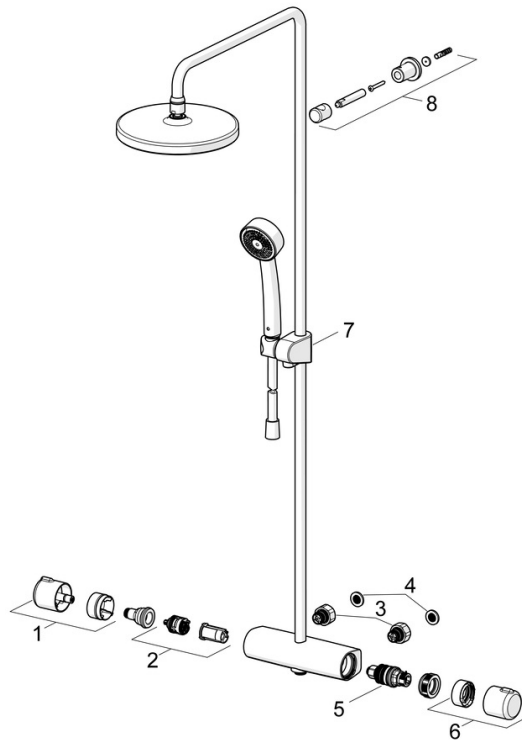

EAN: 4057304015960

static.hansa.com/44350230

- Dusche
- Thermostat
- Wandmontage
- Chrom
- Temperatureinstellgriff, Durchflusseinstellgriff, Eco-Funktion für die Wassermenge, Sicherheitshebel
- Drehumsteller, druckunabhängig, Integrierter Umsteller mit Absperrung
- Handbrause, Brausestange, Kopfbrause, Verstellbare Brausestangehalterung, Brauseschlauch (1750 mm), Eco-Durchfluss, Variable Montagemöglichkeit, Schwenkbare Kugelgelenk, Anti-Kalk-Technik
- Normal – Gleichmäßiger und weicher Wasserstrahl, Erfrischend – Starker Wasserstrahl, aktiviert und erfrischt den Körper, Entspannend - Sanfter Wasserstrahl, angenehm für den ganzen Körper
- Sicherheitssperre gegen Verbrühen bei 38°C, THERMO COOL: Mehr Sicherheit durch minimales Erwärmen des Armaturengehäuses
- Oberteil mit keramischen Dichtscheiben zur Wassermengeneinstellung für einen Abgang, Thermostatkartusche zur Temperaturreglung, Rückflussverhinderer, Schmutzfilter
- S-Anschlüsse, Außengewinde, Abdeckung(en), Schalldämpfer
- Kürzbar
- 3-strahlig

Technische Daten

Durchflusseigenschaften

Durchfluss bei 3 bar	18.0 / 15.6 l/min
Druckverlust bei einem Durchfluss von 0,2 l/s	1.8 bar

Technische Eigenschaften

DN-Größe (Nennmaß)	DN15
Warmwasserversorgung	max. +65°C
Arbeitsdruck	1-10 bar
Anschlussgröße	G1/2
Installationsabstand	150 ± 3 mm
Ausladung	445 - 470 mm
Sicherungseinrichtung (EN1717)	EB
Werkstoff	Messing

Ersatzteile

SP44350130

	Name	Art.-Nr.
01	Mengen-Einstell-Griff	59914397
02	Umsteller/Kartusche	59914116
03	Kombinator	59914472
04	Filterdichtung, G3/4	59911076
05	Thermostatkartusche, 3.4	59914114
06	Temperatur-Wählgriff	59914396
07	Schieber	59914392
08	Duschrohr-Halter	59914773