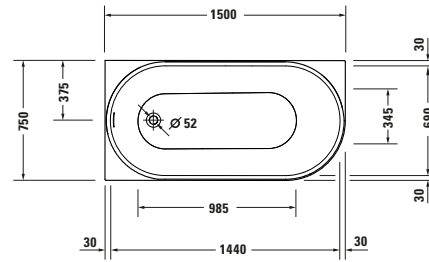

## Badewanne

Basis Angaben	
Langbezeichnung	Duravit DuraSenja Badewanne 1500x750 mm Weiß, Ecke links, Material: Sanitäracryl, Oval, Anzahl Rückenschrägen: 1, Position Ablauf: Fußende, Überlauf – 700576000000000

Vermaßung	
Breite / Länge	1500 mm
Tiefe / Breite	750 mm
Höhe	470 mm
Min. Höhe mit Füßen	585 mm
Höhe mit Wannenträger	0 mm

Spezifikationen	
<b>Montage</b>	
Einbauart	Ecke links
Position Rückenschräge	Links / Rechts
Nutzinhalt	228 l
<b>Material</b>	
Material	Sanitäracryl
<b>Ab- und Überlaufgarnitur</b>	
Farbe Ab- und Überlaufgarnitur	Weiß
<b>Farbe</b>	
Farbwert	Weiß
Glanzgrad	Glänzend
<b>Überlauf</b>	
Überlaufart	Überlaufschlitz
<b>Ablauf</b>	
Push-Open Ablaufventil	✓

Logistik	
Artikelgewicht	38 kg

Beschreibungstexte	
Ausschreibungstext	Duravit DuraSenja Badewanne Weiß 1500x750 mm, Form: Oval, Sanitäracryl, Einbauart: Ecke links, Anzahl Rückenschrägen: 1, Position Rückenschräge: Links, Rechts, Push-Open Ablaufventil, Überlauf, Überlaufart: Überlaufschlitz, Position Überlauf: Mitte, Position Ablauf: Fußende, Weiß, Inkl. Fußgestell, Inkl. Ab- / Überlaufgarnitur, Inkl. Wannerverkleidung, CE-Kennzeichen-1: EN 14516, EAN Nr.: 4067116007619, Artikelgewicht: 38 kg, Nutzinhalt: 228 l, Innentiefe: 450 mm, Abmessungen (Breite / Länge x Tiefe / Breite x Höhe): 1500 x 750 x 470 mm, Artikel Nr.: 700576000000000