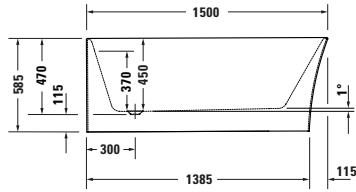

## Badewanne

Basis Angaben	
Langbezeichnung	Duravit DuraSenja Badewanne 1500x750 mm Weiß, Ecke links, Material: Sanitäracryl, Oval, Anzahl Rückenschrägen: 1, Position Ablauf: Fußende, Überlauf – 700576000000000

Vermaßung	
Breite / Länge	1500 mm
Tiefe / Breite	750 mm
Höhe	470 mm
Min. Höhe mit Füßen	585 mm
Höhe mit Wannenträger	0 mm

Spezifikationen	
<b>Montage</b>	
Einbauart	Ecke links
Position Rückenschräge	Links / Rechts
Nutzinhalt	228 l
<b>Material</b>	
Material	Sanitäracryl
<b>Ab- und Überlaufgarnitur</b>	
Farbe Ab- und Überlaufgarnitur	Weiß
<b>Farbe</b>	
Farbwert	Weiß
Glanzgrad	Glänzend
<b>Überlauf</b>	
Überlaufart	Überlaufschlitz
<b>Ablauf</b>	
Push-Open Ablaufventil	✓

Logistik	
Artikelgewicht	38 kg

Beschreibungstexte	
Ausschreibungstext	Duravit DuraSenja Badewanne Weiß 1500x750 mm, Form: Oval, Sanitäracryl, Einbauart: Ecke links, Anzahl Rückenschrägen: 1, Position Rückenschräge: Links, Rechts, Push-Open Ablaufventil, Überlauf, Überlaufart: Überlaufschlitz, Position Überlauf: Mitte, Position Ablauf: Fußende, Weiß, Inkl. Fußgestell, Inkl. Ab- / Überlaufgarnitur, Inkl. Wannerverkleidung, CE-Kennzeichen-1: EN 14516, EAN Nr.: 4067116007619, Artikelgewicht: 38 kg, Nutzinhalt: 228 l, Innentiefe: 450 mm, Abmessungen (Breite / Länge x Tiefe / Breite x Höhe): 1500 x 750 x 470 mm, Artikel Nr.: 700576000000000