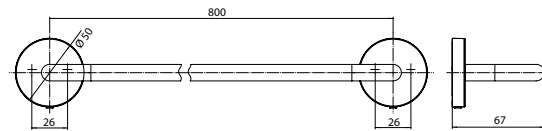

## PRODUKTINFORMATION

Badetuchhalter, 800 mm weiß

Art.-Nr.4360 139 80