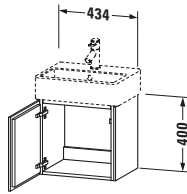

L-Cube # LC6245L1616

Design by Christian Werner

Waschtischunterbau wandhängend

Basis Angaben	
Langbezeichnung	Duravit L-Cube Waschtischunterbau wandhängend, Eiche Schwarz Matt, Recht- eckig, Anzahl Türen: 1 – LC6245L1616

Spezifikationen	
Tür	
Anzahl Türen	1
Türanschlag	Links
Für Anzahl Waschtische	1
Montagegrad	Montiert
Waschplatz	
Position Becken	Mitte
Montage	
Montageart	Montage unter Waschtisch / Wand- hängend / Wandmon- tage
Farbe	
Farbwert	Eiche Schwarz
Glanzgrad	Matt
Front	
Farbwert Front	Eiche Schwarz
Glanzgrad Front	Matt
Korpus	
Glanzgrad Korpus	Matt
Material Korpus	Hochverdichtete Drei- schicht-Holzspanplat- te
Oberfläche Korpus	Dekor
Griff	
Ausführung Griff	Grifflos

Features	
Automatiktürscharnier mit Dämpfung	✓

Lieferumfang	
Montage	
Inkl. Befestigungsmaterial	✓
Technische Dokumentation	
Inkl. Montageanleitung	digital und gedruckt

Logistik	
Artikelgewicht	11,6 kg
Verkaufsverpackung	
Art Verkaufsverpackung	Karton
Menge / Verkaufsverpackung	1 Stk.
Ab Werk verpackt	✓
Breite Verkaufsverpackung inkl. Artikel	434 mm
Höhe Verkaufsverpackung inkl. Artikel	341 mm
Tiefe Verkaufsverpackung inkl. Artikel	400 mm
Gewicht Verkaufsverpackung inkl. Artikel	11,6 kg
Anzahl Packstücke	1

Vermaßung	
Breite / Länge	434 mm
Höhe	400 mm
Tiefe / Breite	341 mm
Min. Wandabstand	50 mm

Passende Produkte	
Passende Artikel	
	Raumsparsiphon # 005076 Universal
	Handwaschbecken # 072445 Vero Air
Notwendige Artikel	
	Handwaschbecken # 072445 Vero Air

Weitere Informationen finden Sie hier

<https://pro.duravit.de/p/LC6245L1616>