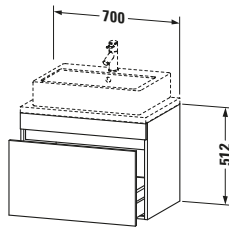

**Konsolenwaschtischunterbau wandhängend**

Basis Angaben	
Langbezeichnung	Duravit DuraStyle Konsolenwaschtischunterbau wandhängend, Eiche Schwarz Matt, Rechteckig, Anzahl Auszüge: 1 – DS530101616

Spezifikationen	
Anzahl Auszüge	1
Für Anzahl Waschtische	1
Compact	✓
Montagegrad	Montiert
Waschplatz	
Position Becken	Mitte
Montage	
Montageart	Konsolenmontage / Wandhängend / Wandmontage
Farbe	
Farbwert	Eiche Schwarz
Glanzgrad	Matt
Front	
Farbwert Front	Eiche Schwarz
Glanzgrad Front	Matt
Korpus	
Glanzgrad Korpus	Matt
Material Korpus	Hochverdichtete Dreischicht-Holzspanplatte
Oberfläche Korpus	Dekor
Griff	
Ausführung Griff	Grifflos

Features	
Inneneinteilung	Optional
Selbsteinzug mit Dämpfung	✓

Lieferumfang	
Montage	
Inkl. Befestigungsmaterial	✓
Technische Dokumentation	
Inkl. Montageanleitung	digital und gedruckt

Logistik	
Artikelgewicht	19,9 kg
Verkaufsverpackung	
Art Verkaufsverpackung	Karton
Menge / Verkaufsverpackung	1 Stk.
Ab Werk verpackt	✓
Breite Verkaufsverpackung inkl. Artikel	630 mm
Höhe Verkaufsverpackung inkl. Artikel	860 mm
Tiefe Verkaufsverpackung inkl. Artikel	565 mm
Gewicht Verkaufsverpackung inkl. Artikel	24 kg
Anzahl Packstücke	1

Vermaßung	
Breite / Länge	700 mm
Höhe	512 mm
Tiefe / Breite	478 mm
Min. Wandabstand	20 mm

Passende Produkte	
Passende Artikel	
	Raumsparsiphon # 005076 Universal
	Inneneinteilung # UV9846 Universal
Notwendige Artikel	
	Konsole # DS101C DuraStyle
	Konsole # DS105C DuraStyle
	Konsole # DS100C DuraStyle
	Konsole # DS104C DuraStyle