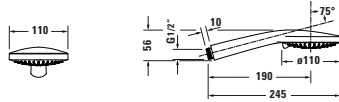

Handbrause

Basis Angaben	
Langbezeichnung	Duravit Brausen und Zubehör Handbrause 3jet Schwarz Matt – UV0650015046

Logistik	
Artikelgewicht	0,2 kg
Verkaufsverpackung	
Art Verkaufsverpackung	Karton
Menge / Verkaufsverpackung	1 Stk.
Ab Werk verpackt	✓
Breite Verkaufsverpackung inkl. Artikel	130 mm
Höhe Verkaufsverpackung inkl. Artikel	255 mm
Tiefe Verkaufsverpackung inkl. Artikel	60 mm
Gewicht Verkaufsverpackung inkl. Artikel	0,28 kg
Anzahl Packstücke	1

Passende Produkte	
Passende Artikel	
Passende Artikel finden Sie auf unserer Webseite.	

Beschreibungstexte	
Ausschreibungstext	Duravit Brausen und Zubehör Handbrause 3jet Schwarz Matt, Material: Kunststoff, Oberflächenbehandlung: Lackiert, Strahlart: SoftRainRainIntenseRain, Technisches Feature: EasyClean, Durchflussmenge (3 bar): 14 l/min, Min. Empfohlener Betriebsdruck: 1 bar, Farbwert: Schwarz, Anschlussmaß Wasseranschluss: 1/2", Durchmesser Handbrause: 110 mm, EAN Nr.: 4063382937063, Artikelgewicht: 0,2 kg, Serie: Brausen und Zubehör, Artikel Nr.: UV0650015046

Vermaßung	
Breite / Länge	245 mm
Höhe	56 mm
Tiefe / Breite	110 mm

Weitere Informationen finden Sie hier	
https://pro.duravit.de/p/UV0650015046	