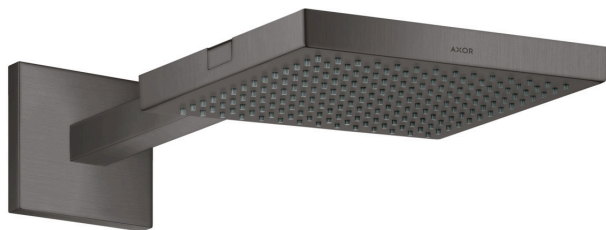

AXOR ShowerSolutions

Kopfbrause 240/240 1jet mit Brausenarm

Oberfläche: **Brushed Black Chrome** Artikelnummer: **10925340**

Beschreibung

Merkmale

- besteht aus: Kopfbrause, Brausenarm, Rosette
- Brausekopfgrösse: 240 x 240 mm
- Strahlart: RainAir
- Durchflussmenge RainAir (bei 3 Bar): 12 l/min
- Maximale Durchflussmenge bei 3 bar: 12 l/min
- Durchflussmenge erweiterbar auf 25 l/min
- Mindestfliessdruck: 2 bar
- Material Strahlscheibe: Metall
- Brausearmlänge: Metallbrausearm 411 - 458 mm
- Strahlscheibe zur Reinigung abnehmbar
- Montage: Wand

Artikeldetails

TEAM-Nr. 758449.284
Preis exkl. MwSt. 2552.00 CHF

Technologie

Zertifikate / Nachhaltigkeit

Produktabbildung