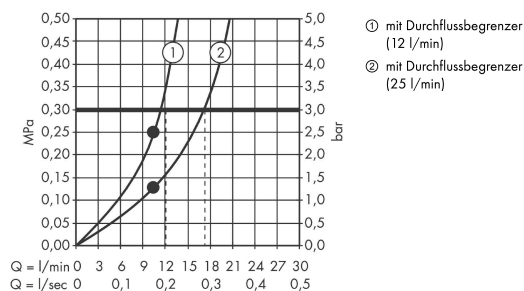

AXOR ShowerSolutions

Kopfbrause 240/240 1jet mit Brausenarm

Oberfläche: **Brushed Black Chrome** Artikelnummer: **10925340**

Beschreibung

Merkmale

- besteht aus: Kopfbrause, Brausenarm, Rosette
- Brausekopfgrösse: 240 x 240 mm
- Strahlart: RainAir
- Durchflussmenge RainAir (bei 3 Bar): 12 l/min
- Maximale Durchflussmenge bei 3 bar: 12 l/min
- Durchflussmenge erweiterbar auf 25 l/min
- Mindestfliessdruck: 2 bar
- Material Strahlscheibe: Metall
- Brausearmlänge: Metallbrausearm 411 - 458 mm
- Strahlscheibe zur Reinigung abnehmbar
- Montage: Wand

Artikeldetails

TEAM-Nr. 758449.284
Preis exkl. MwSt. 2552.00 CHF

Technologie

Zertifikate / Nachhaltigkeit

Produktabbildung

Maßzeichnung

Durchflussdiagramm

Die Verbrauchswerte wurden praxisnah mit den dazugehörigen Armaturen (Thermostat/Mischer/Unterputzventil) gemessen.