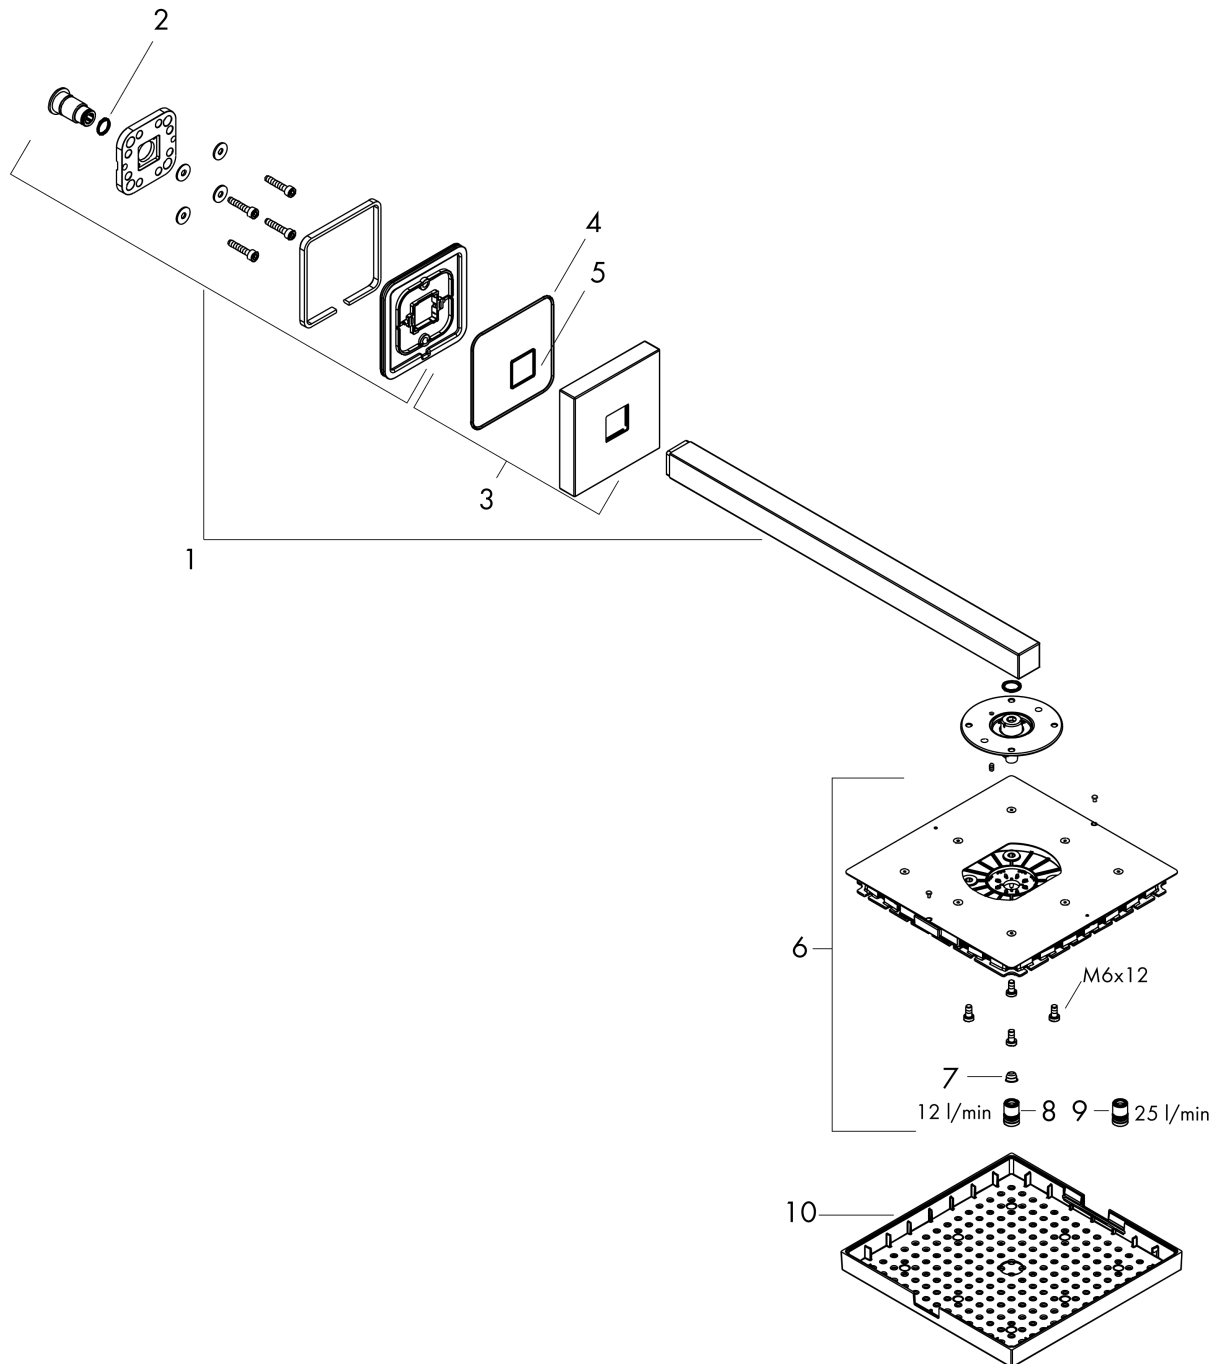

AXOR ShowerSolutions

Kopfbrause 240/240 1jet mit Brausenarm

Oberfläche: **Brushed Black Chrome** Artikelnummer: **10925340**

Beschreibung

Merkmale

- besteht aus: Kopfbrause, Brausenarm, Rosette
- Brausekopfgrösse: 240 x 240 mm
- Strahlart: RainAir
- Durchflussmenge RainAir (bei 3 Bar): 12 l/min
- Maximale Durchflussmenge bei 3 bar: 12 l/min
- Durchflussmenge erweiterbar auf 25 l/min
- Mindestfliessdruck: 2 bar
- Material Strahlscheibe: Metall
- Brausearmlänge: Metallbrausearm 411 - 458 mm
- Strahlscheibe zur Reinigung abnehmbar
- Montage: Wand

AXOR ShowerSolutions

Kopfbrause 240/240 1jet mit Brausenarm

Oberfläche: **Brushed Black Chrome** Artikelnummer: **10925340**

Explosionszeichnung

Baujahr: >11/16

AXOR ShowerSolutions
Kopfbrause 240/240 1jet mit Brausenarm
 Oberfläche: **Brushed Black Chrome** Artikelnummer: **10925340**