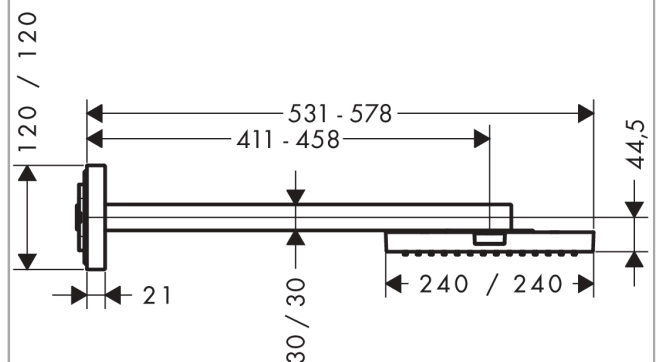

AXOR ShowerSolutions

Kopfbrause 240/240 1jet mit Brausenarm

Oberfläche: **Brushed Black Chrome** Artikelnummer: **10925340**

Beschreibung

Merkmale

- besteht aus: Kopfbrause, Brausenarm, Rosette
- Brausekopfgrösse: 240 x 240 mm
- Strahlart: RainAir
- Durchflussmenge RainAir (bei 3 Bar): 12 l/min
- Maximale Durchflussmenge bei 3 bar: 12 l/min
- Durchflussmenge erweiterbar auf 25 l/min
- Mindestfliessdruck: 2 bar
- Material Strahlscheibe: Metall
- Brausearmlänge: Metallbrausearm 411 - 458 mm
- Strahlscheibe zur Reinigung abnehmbar
- Montage: Wand

Artikeldetails

TEAM-Nr. 758449.284
Preis exkl. MwSt. 2552.00 CHF

Technologie

Zertifikate / Nachhaltigkeit

Produktabbildung

Maßzeichnung

Durchflussdiagramm

Die Verbrauchswerte wurden praxisnah mit den dazugehörigen Armaturen (Thermostat/Mischer/Unterputzventil) gemessen.

AXOR ShowerSolutions

Kopfbrause 240/240 1jet mit Brausenarm

Oberfläche: **Brushed Black Chrome** Artikelnummer: **10925340**

Explosionszeichnung

Baujahr: >11/16

AXOR ShowerSolutions
Kopfbrause 240/240 1jet mit Brausenarm
 Oberfläche: **Brushed Black Chrome** Artikelnummer: **10925340**