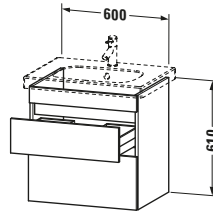

## Waschtischunterbau wandhängend

Basis Angaben	
Langbezeichnung	Duravit DuraStyle Waschtischunterbau wandhängend, Leinen Matt, Rechteckig, Anzahl Schubkästen: 2 – DS648307518

Spezifikationen	
Anzahl Schubkästen	2
Für Anzahl Waschtische	1
Montagegrad	Montiert
Waschplatz	
Position Becken	Mitte
Montage	
Montageart	Montage unter Waschtisch / Wandhängend / Wandmontage
Farbe	
Farbwert	Leinen
Glanzgrad	Matt
Front	
Farbwert Front	Leinen
Glanzgrad Front	Matt
Korpus	
Glanzgrad Korpus	Matt
Material Korpus	Hochverdichtete Dreischicht-Holzspanplatte
Oberfläche Korpus	Dekor
Griff	
Ausführung Griff	Grifflos

Features	
Inneneinteilung	Optional
Selbsteinzug mit Dämpfung	✓
Siphonausschnitt	✓
Schürze	✓

Lieferumfang	
Montage	
Inkl. Befestigungsmaterial	✓
Technische Dokumentation	
Inkl. Montageanleitung	digital und gedruckt

Vermaßung	
Breite / Länge	600 mm
Höhe	610 mm
Tiefe / Breite	453 mm
Min. Wandabstand	0 mm

Passende Produkte	
Passende Artikel	
	Inneneinteilung # UV9845 Universal
	Waschtisch # 034265 D-Code
Notwendige Artikel	
	Waschtisch # 034265 D-Code