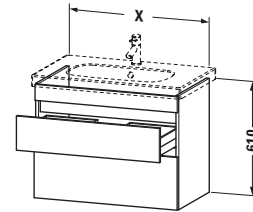

## Waschtischunterbau wandhängend

Basis Angaben	
Langbezeichnung	Duravit DuraStyle Waschtischunterbau wandhängend, Leinen Matt, Rechteckig, Anzahl Schubkästen: 2 – DS648307518

Spezifikationen	
Anzahl Schubkästen	2
Für Anzahl Waschtische	1
Montagegrad	Montiert
Waschplatz	
Position Becken	Mitte
Montage	
Montageart	Montage unter Waschtisch / Wandhängend / Wandmontage
Farbe	
Farbwert	Leinen
Glanzgrad	Matt
Front	
Farbwert Front	Leinen
Glanzgrad Front	Matt
Korpus	
Glanzgrad Korpus	Matt
Material Korpus	Hochverdichtete Dreischicht-Holzspanplatte
Oberfläche Korpus	Dekor
Griff	
Ausführung Griff	Grifflos

Features	
Inneneinteilung	Optional
Selbsteinzug mit Dämpfung	✓
Siphonausschnitt	✓
Schürze	✓

Lieferumfang	
Montage	
Inkl. Befestigungsmaterial	✓
Technische Dokumentation	
Inkl. Montageanleitung	digital und gedruckt

Vermaßung	
Breite / Länge	600 mm
Höhe	610 mm
Tiefe / Breite	453 mm
Min. Wandabstand	0 mm

Passende Produkte	
Passende Artikel	
	Inneneinteilung # UV9845 Universal
	Waschtisch # 034265 D-Code
Notwendige Artikel	
	Waschtisch # 034265 D-Code