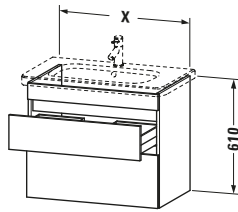

## Waschtischunterbau wandhängend

Basis Angaben	
Langbezeichnung	Duravit DuraStyle Waschtischunterbau wandhängend, Leinen Matt, Rechteckig, Anzahl Schubkästen: 2 – DS648307518

Spezifikationen	
Anzahl Schubkästen	2
Für Anzahl Waschtische	1
Montagegrad	Montiert
Waschplatz	
Position Becken	Mitte
Montage	
Montageart	Montage unter Waschtisch / Wandhängend / Wandmontage
Farbe	
Farbwert	Leinen
Glanzgrad	Matt
Front	
Farbwert Front	Leinen
Glanzgrad Front	Matt
Korpus	
Glanzgrad Korpus	Matt
Material Korpus	Hochverdichtete Dreischicht-Holzspanplatte
Oberfläche Korpus	Dekor
Griff	
Ausführung Griff	Grifflos

Features	
Inneneinteilung	Optional
Selbsteinzug mit Dämpfung	✓
Siphonausschnitt	✓
Schürze	✓

Lieferumfang	
Montage	
Inkl. Befestigungsmaterial	✓
Technische Dokumentation	
Inkl. Montageanleitung	digital und gedruckt

Vermaßung	
Breite / Länge	600 mm
Höhe	610 mm
Tiefe / Breite	453 mm
Min. Wandabstand	0 mm

Passende Produkte	
Passende Artikel	
	Inneneinteilung # UV9845 Universal
	Waschtisch # 034265 D-Code
Notwendige Artikel	
	Waschtisch # 034265 D-Code