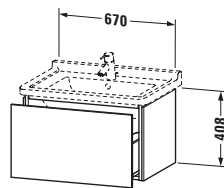

L-Cube # LC616402222

Design by Christian Werner

Waschtischunterbau wandhängend

Basis Angaben	
Langbezeichnung	Duravit L-Cube Waschtischunterbau wandhängend, Weiß Hochglanz, Rechteckig, Anzahl Auszüge: 1, Tip-on Technik – LC616402222

Lieferumfang	
Montage	
Inkl. Befestigungsmaterial	✓
Technische Dokumentation	
Inkl. Montageanleitung	digital und gedruckt

Passende Produkte	
Passende Artikel	
	Raumsparsiphon # 005076 Universal
	Einrichtungssystem Set # UV0510 Universal
	Waschtisch # 030470 Starck 3

Spezifikationen	
Anzahl Auszüge	1
Für Anzahl Waschtische	1
Montagegrad	Montiert
Waschplatz	
Position Becken	Mitte
Montage	
Montageart	Montage unter Waschtisch / Wandhängend / Wandmontage
Farbe	
Farbwert	Weiß
Glanzgrad	Hochglanz
Front	
Farbwert Front	Weiß
Glanzgrad Front	Hochglanz
Korpus	
Glanzgrad Korpus	Hochglanz
Material Korpus	Hochverdichtete Dreischicht-Holzspanplatte
Oberfläche Korpus	Dekor
Griff	
Ausführung Griff	Grifflos

Logistik	
Artikelgewicht	23,2 kg
Verkaufsverpackung	
Art Verkaufsverpackung	Karton
Menge / Verkaufsverpackung	1 Stk.
Ab Werk verpackt	✓
Breite Verkaufsverpackung inkl. Artikel	615 mm
Höhe Verkaufsverpackung inkl. Artikel	860 mm
Tiefe Verkaufsverpackung inkl. Artikel	550 mm
Gewicht Verkaufsverpackung inkl. Artikel	27,5 kg
Anzahl Packstücke	1

Notwendige Artikel	
	Raumsparsiphon # 005076 Universal
	Waschtisch # 030470 Starck 3

Vermaßung	
Breite / Länge	670 mm
Höhe	408 mm
Tiefe / Breite	469 mm
Min. Wandabstand	0 mm

Weitere Informationen finden Sie hier

<https://pro.duravit.de/p/LC616402222>