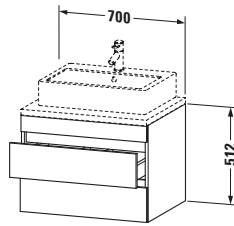

Konsolenwaschtischunterbau wandhängend

Basis Angaben	
Langbezeichnung	Duravit DuraStyle Konsolenwaschtischunterbau wandhängend, Taupe Matt, Rechteckig, Anzahl Schubkästen: 2 – DS531609143

Spezifikationen	
Anzahl Schubkästen	2
Für Anzahl Waschtische	1
Montagegrad	Montiert
Waschplatz	
Position Becken	Mitte
Montage	
Montageart	Konsolenmontage / Wandhängend / Wandmontage
Farbe	
Farbwert	Taupe
Glanzgrad	Matt
Front	
Farbwert Front	Taupe
Glanzgrad Front	Matt
Korpus	
Glanzgrad Korpus	Matt
Material Korpus	Hochverdichtete Dreischicht-Holzspanplatte
Oberfläche Korpus	Dekor
Griff	
Ausführung Griff	Grifflos

Features	
Inneneinteilung	Optional
Selbsteinzug mit Dämpfung	✓
Siphonausschnitt	✓
Schürze	✓

Lieferumfang	
Montage	
Inkl. Befestigungsmaterial	✓
Technische Dokumentation	
Inkl. Montageanleitung	digital und gedruckt

Logistik	
Artikelgewicht	23,6 kg
Verkaufsverpackung	
Art Verkaufsverpackung	Karton
Menge / Verkaufsverpackung	1 Stk.
Ab Werk verpackt	✓
Breite Verkaufsverpackung inkl. Artikel	721 mm
Höhe Verkaufsverpackung inkl. Artikel	760 mm
Tiefe Verkaufsverpackung inkl. Artikel	625 mm
Gewicht Verkaufsverpackung inkl. Artikel	30 kg
Anzahl Packstücke	1

Vermaßung	
Breite / Länge	700 mm
Höhe	512 mm
Tiefe / Breite	548 mm
Min. Wandabstand	20 mm

Passende Produkte	
Passende Artikel	
	Raumsparsiphon # 005076 Universal
	Inneneinteilung # UV9846 Universal

Notwendige Artikel	
	Konsole # DS103C DuraStyle
	Konsole # DS107C DuraStyle
	Konsole # DS102C DuraStyle
	Konsole # DS106C DuraStyle