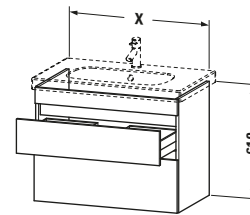

DuraStyle # DS648302143

Design by Matteo Thun & Antonio Rodriguez

Waschtischunterbau wandhängend

Basis Angaben	
Langbezeichnung	Duravit DuraStyle Waschtischunterbau wandhängend, Nussbaum dunkel Matt, Rechteckig, Anzahl Schubkästen: 2 – DS648302143

Lieferumfang	
Montage	
Inkl. Befestigungsmaterial	✓
Technische Dokumentation	
Inkl. Montageanleitung	digital und gedruckt

Weitere Informationen finden Sie hier

<https://pro.duravit.de/p/DS648302143>

Spezifikationen	
Anzahl Schubkästen	2
Für Anzahl Waschtische	1
Montagegrad	Montiert
Waschplatz	
Position Becken	Mitte
Montage	
Montageart	Montage unter Waschtisch / Wandhängend / Wandmontage
Farbe	
Farbwert	Nussbaum dunkel
Glanzgrad	Matt
Front	
Farbwert Front	Nussbaum dunkel
Glanzgrad Front	Matt
Korpus	
Glanzgrad Korpus	Matt
Material Korpus	Hochverdichtete Dreischicht-Holzspanplatte
Oberfläche Korpus	Dekor
Griff	
Ausführung Griff	Grifflos

Logistik	
Artikelgewicht	24 kg
Verkaufsverpackung	
Art Verkaufsverpackung	Karton
Menge / Verkaufsverpackung	1 Stk.
Ab Werk verpackt	✓
Breite Verkaufsverpackung inkl. Artikel	711 mm
Höhe Verkaufsverpackung inkl. Artikel	615 mm
Tiefe Verkaufsverpackung inkl. Artikel	640 mm
Gewicht Verkaufsverpackung inkl. Artikel	28 kg
Anzahl Packstücke	1

Vermaßung	
Breite / Länge	600 mm
Höhe	610 mm
Tiefe / Breite	453 mm
Min. Wandabstand	0 mm

Passende Produkte	
Passende Artikel	
	Inneneinteilung # UV9845 Universal
	Waschtisch # 034265 D-Code
Notwendige Artikel	
	Waschtisch # 034265 D-Code

Features	
Inneneinteilung	Optional
Selbsteinzug mit Dämpfung	✓
Siphonausschnitt	✓
Schürze	✓

Alle Zeichnungen enthalten alle notwendigen Maße (mm), die den üblichen Toleranzen unterliegen. Exakte Maße können nur am Produkt abgenommen werden.