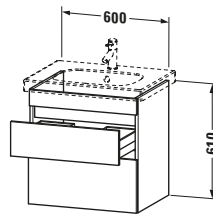

DuraStyle # DS648302143

Design by Matteo Thun & Antonio Rodriguez

Waschtischunterbau wandhängend

Basis Angaben	
Langbezeichnung	Duravit DuraStyle Waschtischunterbau wandhängend, Nussbaum dunkel Matt, Rechteckig, Anzahl Schubkästen: 2 – DS648302143

Lieferumfang	
Montage	
Inkl. Befestigungsmaterial	✓
Technische Dokumentation	
Inkl. Montageanleitung	digital und gedruckt

Weitere Informationen finden Sie hier

<https://pro.duravit.de/p/DS648302143>

Spezifikationen	
Anzahl Schubkästen	2
Für Anzahl Waschtische	1
Montagegrad	Montiert
Waschplatz	
Position Becken	Mitte
Montage	
Montageart	Montage unter Waschtisch / Wandhängend / Wandmontage
Farbe	
Farbwert	Nussbaum dunkel
Glanzgrad	Matt
Front	
Farbwert Front	Nussbaum dunkel
Glanzgrad Front	Matt
Korpus	
Glanzgrad Korpus	Matt
Material Korpus	Hochverdichtete Dreischicht-Holzspanplatte
Oberfläche Korpus	Dekor
Griff	
Ausführung Griff	Grifflos

Logistik	
Artikelgewicht	24 kg
Verkaufsverpackung	
Art Verkaufsverpackung	Karton
Menge / Verkaufsverpackung	1 Stk.
Ab Werk verpackt	✓
Breite Verkaufsverpackung inkl. Artikel	711 mm
Höhe Verkaufsverpackung inkl. Artikel	615 mm
Tiefe Verkaufsverpackung inkl. Artikel	640 mm
Gewicht Verkaufsverpackung inkl. Artikel	28 kg
Anzahl Packstücke	1

Vermaßung	
Breite / Länge	600 mm
Höhe	610 mm
Tiefe / Breite	453 mm
Min. Wandabstand	0 mm

Passende Produkte	
Passende Artikel	
	Inneneinteilung # UV9845 Universal
	Waschtisch # 034265 D-Code
Notwendige Artikel	
	Waschtisch # 034265 D-Code

Features	
Inneneinteilung	Optional
Selbsteinzug mit Dämpfung	✓
Siphonausschnitt	✓
Schürze	✓

Alle Zeichnungen enthalten alle notwendigen Maße (mm), die den üblichen Toleranzen unterliegen. Exakte Maße können nur am Produkt abgenommen werden.