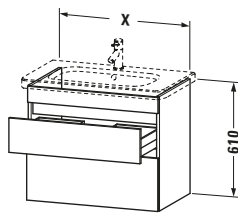

DuraStyle # DS648302143

Design by Matteo Thun & Antonio Rodriguez

Waschtischunterbau wandhängend

Basis Angaben	
Langbezeichnung	Duravit DuraStyle Waschtischunterbau wandhängend, Nussbaum dunkel Matt, Rechteckig, Anzahl Schubkästen: 2 – DS648302143

Lieferumfang	
Montage	
Inkl. Befestigungsmaterial	✓
Technische Dokumentation	
Inkl. Montageanleitung	digital und gedruckt

Weitere Informationen finden Sie hier

<https://pro.duravit.de/p/DS648302143>

Spezifikationen	
Anzahl Schubkästen	2
Für Anzahl Waschtische	1
Montagegrad	Montiert
Waschplatz	
Position Becken	Mitte
Montage	
Montageart	Montage unter Waschtisch / Wandhängend / Wandmontage
Farbe	
Farbwert	Nussbaum dunkel
Glanzgrad	Matt
Front	
Farbwert Front	Nussbaum dunkel
Glanzgrad Front	Matt
Korpus	
Glanzgrad Korpus	Matt
Material Korpus	Hochverdichtete Dreischicht-Holzspanplatte
Oberfläche Korpus	Dekor
Griff	
Ausführung Griff	Grifflos

Logistik	
Artikelgewicht	24 kg
Verkaufsverpackung	
Art Verkaufsverpackung	Karton
Menge / Verkaufsverpackung	1 Stk.
Ab Werk verpackt	✓
Breite Verkaufsverpackung inkl. Artikel	711 mm
Höhe Verkaufsverpackung inkl. Artikel	615 mm
Tiefe Verkaufsverpackung inkl. Artikel	640 mm
Gewicht Verkaufsverpackung inkl. Artikel	28 kg
Anzahl Packstücke	1

Vermaßung	
Breite / Länge	600 mm
Höhe	610 mm
Tiefe / Breite	453 mm
Min. Wandabstand	0 mm

Passende Produkte	
Passende Artikel	
	Inneneinteilung # UV9845 Universal
	Waschtisch # 034265 D-Code
Notwendige Artikel	
	Waschtisch # 034265 D-Code

Features	
Inneneinteilung	Optional
Selbsteinzug mit Dämpfung	✓
Siphonausschnitt	✓
Schürze	✓

Alle Zeichnungen enthalten alle notwendigen Maße (mm), die den üblichen Toleranzen unterliegen. Exakte Maße können nur am Produkt abgenommen werden.