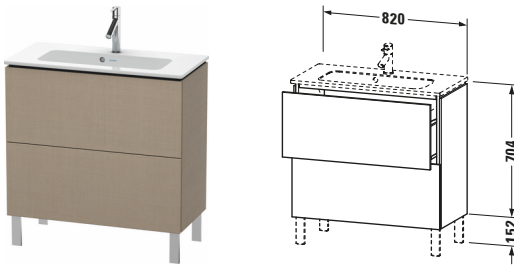

# L-Cube # LC667407575

Design by Christian Werner

## Waschtischunterbau bodenstehend

Basis Angaben	
Langbezeichnung	Duravit L-Cube Waschtischunterbau bodenstehend, Leinen Matt, Rechteckig, Anzahl Auszüge: 2, Tip-on Technik – LC667407575

Spezifikationen	
Anzahl Auszüge	2
Für Anzahl Waschtische	1
Compact	✓
Montagegrad	Montiert

Waschplatz	
Position Becken	Mitte

Montage	
Montageart	Montage unter Waschtisch / Bodenstehend / Wandmontage

Farbe	
Farbwert	Leinen
Glanzgrad	Matt

Front	
Farbwert Front	Leinen
Glanzgrad Front	Matt

Korpus	
Glanzgrad Korpus	Matt
Material Korpus	Hochverdichtete Dreischicht-Holzspanplatte
Oberfläche Korpus	Dekor

Vermaßung	
Breite / Länge	820 mm
Höhe	704 mm
Tiefe / Breite	391 mm
Min. Wandabstand	0 mm

Passende Produkte	
<b>Passende Artikel</b>	
	Sockelfuß # UV9993 Universal
	Einrichtungssystem Set # UV0503 Universal
	Sockelfuß # UV9991 Universal
	Raumsparsiphon # 005076 Universal
	Waschtisch # 234283 ME by Starck
<b>Notwendige Artikel</b>	
	Waschtisch # 234283 ME by Starck