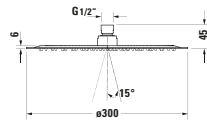

Kopfbrause

Basis Angaben

Langbezeichnung	Duravit Brausen und Zubehör Kopfbrause 1jet 300 Schwarz Matt – UV0660020046
-----------------	---

Logistik

Artikelgewicht	1,3 kg
Verkaufsverpackung	
Art Verkaufsverpackung	Karton
Menge / Verkaufsverpackung	1 Stk.
Ab Werk verpackt	✓
Breite Verkaufsverpackung inkl. Artikel	310 mm
Höhe Verkaufsverpackung inkl. Artikel	75 mm
Tiefe Verkaufsverpackung inkl. Artikel	332 mm
Gewicht Verkaufsverpackung inkl. Artikel	1,57 kg
Anzahl Packstücke	1

Beschreibungstexte

Ausschreibungstext	Duravit Brausen und Zubehör Kopfbrause 1jet 300 Schwarz Matt, Material: Edelstahl, Oberflächenbehandlung: Pulverbeschichtet, Strahlart: Rain, Technisches Feature: EasyClean, Rain, Durchflussmenge (3 bar): 25,5 l/min, Min. Empfohlener Betriebsdruck: 1 bar, Farbwert: Schwarz, Form: Rund, Montageart: Deckenmontage, Wandmontage, Kopfbrause im Winkel verstellbar, Durchmesser Kopfbrause: 300 mm, EAN Nr.: 4067116002317, Artikelgewicht: 1,3 kg, Serie: Brausen und Zubehör, Artikel Nr.: UV0660020046
--------------------	--

Vermaßung

Breite / Länge	300 mm
Höhe	45 mm
Tiefe / Breite	300 mm

Weitere Informationen finden Sie hier

<https://pro.duravit.de/p/UV0660020046>