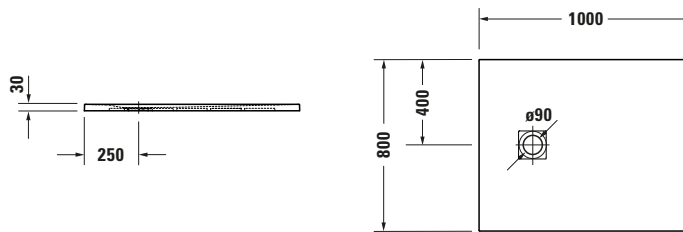

Duschwanne

Basis Angaben	
Langbezeichnung	Duravit Sustano Duschwanne 1000x800 mm Greige Matt, Bodenbündig, Halbeinbau, Aufgesetzt, Material: Verbundwerkstoff, DuroCast Nature, Rechteckig – 720273640000000

Spezifikationen	
Form	Rechteckig
Rutschfestigkeitsklasse	C
Farbe	
Farbwert	Greige
Glanzgrad	Matt
Material	
Material	Verbundwerkstoff
Materialart	DuroCast Nature
Montage	
Einbauart	Bodenbündig / Halbeinbau / Aufgesetzt
Ablauf	
Position Ablauf	Seitlich

Lieferumfang	
Inkl. Ablaufabdeckung	✓
Technische Dokumentation	
Inkl. Montageanleitung	digital und gedruckt

Vermaßung	
Breite / Länge	1000 mm
Tiefe / Breite	800 mm
Min. Höhe mit Füßen	0 mm
Max. Höhe mit Füßen	0 mm
Höhe mit Wannenträger	0 mm
Gefälle zum Ablauf	1°
Durchmesser Ablaufloch	90 mm

Beschreibungstexte	
Ausschreibungstext	Duravit Sustano Duschwanne Greige Matt, Form: Rechteckig, Verbundwerkstoff, DuroCast Nature, Einbauart: Bodenbündig, Halbeinbau, Aufgesetzt, Position Ablauf: Seitlich, Rutschfestigkeitsklasse: C, CE-Kennzeichen-1: EN 14527, EAN Nr.: 4063382920287, Artikelgewicht: 13,5 kg, Abmessungen (Breite / Länge x Tiefe / Breite x Höhe): 1000 x 800 x 30 mm, Artikel Nr.: 720273640000000, Passende Artikel: Duschkannenablauf, Abdicht-Set, Wandprofil; Artikel Nr.: 792803000000000, 790126000000000; Modell Nr.: 791290, 791291, 792803, 790126, 791292