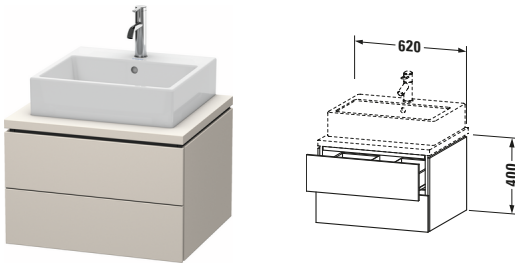

**Konsolenwaschtischunterbau wandhängend**

Basis Angaben	
Langbezeichnung	Duravit L-Cube Konsolenwaschtischunterbau wandhängend, Taupe Matt, Rechteckig, Anzahl Schubkästen: 2, Tip-on Technik – LC581509191

Spezifikationen	
Anzahl Schubkästen	2
Für Anzahl Waschtische	1
Montagegrad	Montiert
<b>Waschplatz</b>	
Position Becken	Mitte
<b>Montage</b>	
Montageart	Konsolenmontage / Wandhängend / Wandmontage
<b>Farbe</b>	
Farbwert	Taupe
Glanzgrad	Matt
<b>Front</b>	
Farbwert Front	Taupe
Glanzgrad Front	Matt
<b>Korpus</b>	
Glanzgrad Korpus	Matt
Material Korpus	Hochverdichtete Dreischicht-Holzspanplatte
Oberfläche Korpus	Dekor
<b>Griff</b>	
Ausführung Griff	Grifflos

Notwendige Artikel	
	Konsolle # LC103C L-Cube
	Konsolle # LC107C L-Cube
	Konsolle # LC102C L-Cube
	Konsolle # LC106C L-Cube

Vermaßung	
Breite / Länge	620 mm
Höhe	400 mm
Tiefe / Breite	547 mm
Min. Wandabstand	20 mm