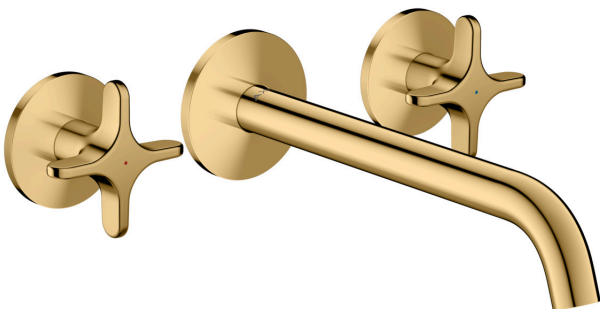

AXOR One
3-Loch Wannenarmatur Unterputz für Wandmontage mit Kreuzgriffen
 Oberfläche: **Polished Gold Optic** Artikelnummer: **48430990**

Beschreibung

Merkmale

- 1 Verbraucher
- Ausladung: 220 mm
- Strahlart Armatur: Normalstrahl
- Keramikventile heiß/kalt 90°
- Anschlussgröße: DN15
- Anschlussart: Grundkörper
- Wandmontage
- min. Betriebsdruck: 1 bar
- max. Betriebsdruck: 10 bar

Technologie

Produktabbildung

Maßzeichnung