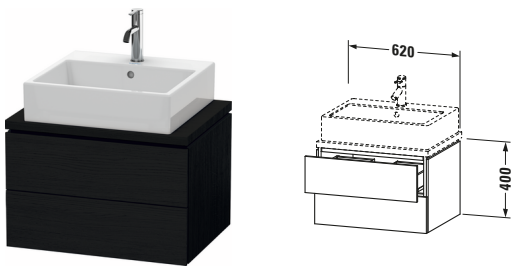

Konsolenwaschtischunterbau wandhängend

Basis Angaben	
Langbezeichnung	Duravit L-Cube Konsolenwaschtischunterbau wandhängend, Eiche Schwarz Matt, Rechteckig, Anzahl Schubkästen: 2, Tip-on Technik – LC580501616

Spezifikationen	
Anzahl Schubkästen	2
Für Anzahl Waschtische	1
Compact	✓
Montagegrad	Montiert

Waschplatz	
Position Becken	Mitte

Montage	
Montageart	Konsolenmontage / Wandhängend / Wandmontage

Farbe	
Farbwert	Eiche Schwarz
Glanzgrad	Matt

Front	
Farbwert Front	Eiche Schwarz
Glanzgrad Front	Matt

Korpus	
Glanzgrad Korpus	Matt
Material Korpus	Hochverdichtete Dreischicht-Holzspanplatte
Oberfläche Korpus	Dekor

Griff	
Ausführung Griff	Grifflos

Vermaßung	
Breite / Länge	620 mm
Höhe	400 mm
Tiefe / Breite	477 mm
Min. Wandabstand	20 mm

Passende Produkte	
Passende Artikel	
	Raumsparsiphon # 005076 Universal
	Einrichtungssystem Set # UV0501 Universal