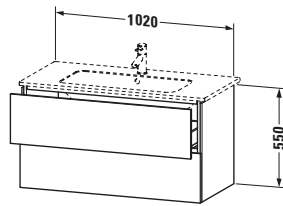

Waschtischunterbau wandhängend

Basis Angaben	
Langbezeichnung	Duravit L-Cube Waschtischunterbau wandhängend, Nussbaum gebürstet Matt, Rechteckig, Anzahl Schubkästen: 2, Tip-on Technik – LC624206969

Lieferumfang	
Montage	
Inkl. Befestigungsmaterial	✓
Technische Dokumentation	
Inkl. Montageanleitung	digital und gedruckt

Spezifikationen	
Anzahl Schubkästen	2
Für Anzahl Waschtische	1
Montagegrad	Montiert
Waschplatz	
Position Becken	Mitte
Montage	
Montageart	Montage unter Waschtisch / Wandhängend / Wandmontage
Farbe	
Farbwert	Nussbaum gebürstet
Glanzgrad	Matt
Front	
Farbwert Front	Nussbaum gebürstet
Glanzgrad Front	Matt
Korpus	
Glanzgrad Korpus	Matt
Material Korpus	Hochverdichtete Dreischicht-Holzspanplatte
Oberfläche Korpus	Echtholz furnier
Griff	
Ausführung Griff	Grifflos

Logistik	
Artikelgewicht	32,17 kg
Verkaufsverpackung	
Art Verkaufsverpackung	Karton
Menge / Verkaufsverpackung	1 Stk.
Ab Werk verpackt	✓
Breite Verkaufsverpackung inkl. Artikel	615 mm
Höhe Verkaufsverpackung inkl. Artikel	1060 mm
Tiefe Verkaufsverpackung inkl. Artikel	550 mm
Gewicht Verkaufsverpackung inkl. Artikel	38 kg
Anzahl Packstücke	1

Vermaßung	
Breite / Länge	1020 mm
Höhe	550 mm
Tiefe / Breite	481 mm
Min. Wandabstand	0 mm

Weitere Informationen finden Sie hier

<https://pro.duravit.de/p/LC624206969>