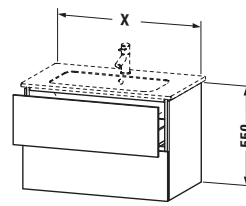

Waschtischunterbau wandhängend

Basis Angaben	
Langbezeichnung	Duravit L-Cube Waschtischunterbau wandhängend, Nussbaum gebürstet Matt, Rechteckig, Anzahl Schubkästen: 2, Tip-on Technik – LC624206969

Lieferumfang	
Montage	
Inkl. Befestigungsmaterial	✓
Technische Dokumentation	
Inkl. Montageanleitung	digital und gedruckt

Spezifikationen	
Anzahl Schubkästen	2
Für Anzahl Waschtische	1
Montagegrad	Montiert
Waschplatz	
Position Becken	Mitte
Montage	
Montageart	Montage unter Waschtisch / Wandhängend / Wandmontage
Farbe	
Farbwert	Nussbaum gebürstet
Glanzgrad	Matt
Front	
Farbwert Front	Nussbaum gebürstet
Glanzgrad Front	Matt
Korpus	
Glanzgrad Korpus	Matt
Material Korpus	Hochverdichtete Dreischicht-Holzspanplatte
Oberfläche Korpus	Echtholz furnier
Griff	
Ausführung Griff	Grifflos

Vermaßung	
Breite / Länge	1020 mm
Höhe	550 mm
Tiefe / Breite	481 mm
Min. Wandabstand	0 mm

Weitere Informationen finden Sie hier

<https://pro.duravit.de/p/LC624206969>