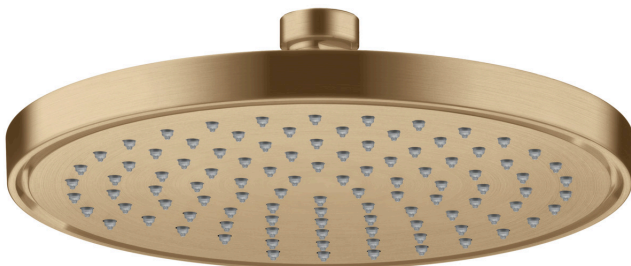

AXOR ShowerSolutions
Kopfbrause 220 1jet EcoSmart+
Oberfläche: **Brushed Bronze** Artikelnummer: **35388140**

Beschreibung

Merkmale

- Brausekopfgrösse: 220 mm
- Strahlart: Rain
- Durchflussmenge Rain (bei 3 bar): 5,6 l/min
- Funktion ab: 2,6 l/min
- Maximale Durchflussmenge bei 3 bar: 5,6 l/min
- Mindestfliessdruck: 0,6 bar
- Kugelgelenk: Kopfbrause im Winkel verstellbar
- Material Strahlscheibe: Metall
- Kopfbrause zur Reinigung abnehmbar
- Montage: Decke oder Wand
- Anschlussgewinde: G 1/2
- Geräuschgruppe: II
- Durchflussklasse: Z
- P-IX 38290/IIZ

Artikeldetails

Preis exkl. MwSt.

809.00 CHF

Technologie

Zertifikate / Nachhaltigkeit

Produktabbildung