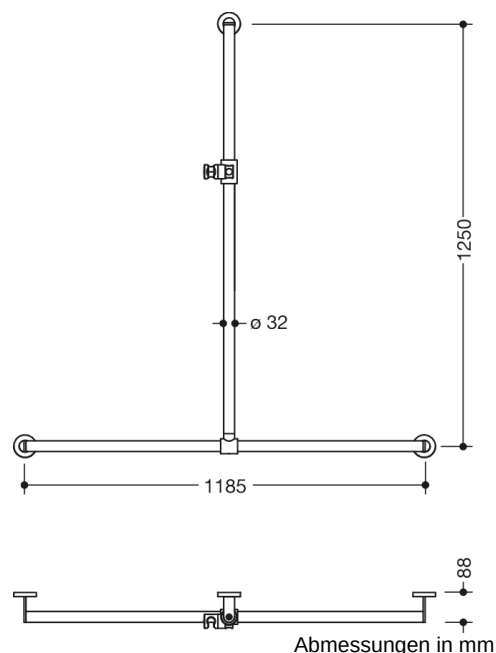

Abbildung ähnlich

Eigenschaften

Duschhandlauf mit verschiebbarer Brausehalterstange, System 900

- senkrecht und waagrecht angeordnete, im rechten Winkel verbundene Stangen mit Befestigungsrosetten und Brausehalter
- mit seitlich (zur Montage) verschiebbarer Brausehalterstange
- senkrechte Länge 1250 mm, waagerechte Länge 1185 mm, 88 mm tief
- Stangendurchmesser 32 mm, Rohrstärke 2 mm, Rosettendurchmesser 70 mm
- aus hochwertigem Edelstahl, matt geschliffen
- Brausehalter aus hochwertigem matten Polyamid in den HEWI Farben 98 (Signalweiß) und 92 (Anthrazitgrau)
- geeignet für Handbrausen verschiedener Hersteller
- Brausehalter kann stufenlos geneigt und nach Betätigen einer großflächigen Drucktaste in der Höhe verstellt werden
- konische Aufnahme am Brausehalter erleichtert das Einhängen der Handbrause
- inklusive korrosionsfreiem und geprüftem HEWI Befestigungsmaterial zur Wandmontage sowie Dichtband zur Abdichtung der Bohrpunkte, bei einem maximalen Stützenabstand von 850 mm
- Bei Verwendung mit Einhängesitzen bitte beachten: Prüfung der Kompatibilität erforderlich.
- getestet bis 200 kg bei Verwendung mit HEWI Befestigungsmaterial
- empfohlenes maximales Gewicht des Anwenders: 150 kg
- Eine detaillierte Auflistung der Kombinationsmöglichkeiten von Haltegriffen, Winkelgriffen und Duschhandläufen mit passenden Einhängesitzen finden Sie in unserem Online-Katalog im Download-Bereich des jeweiligen Produktes.