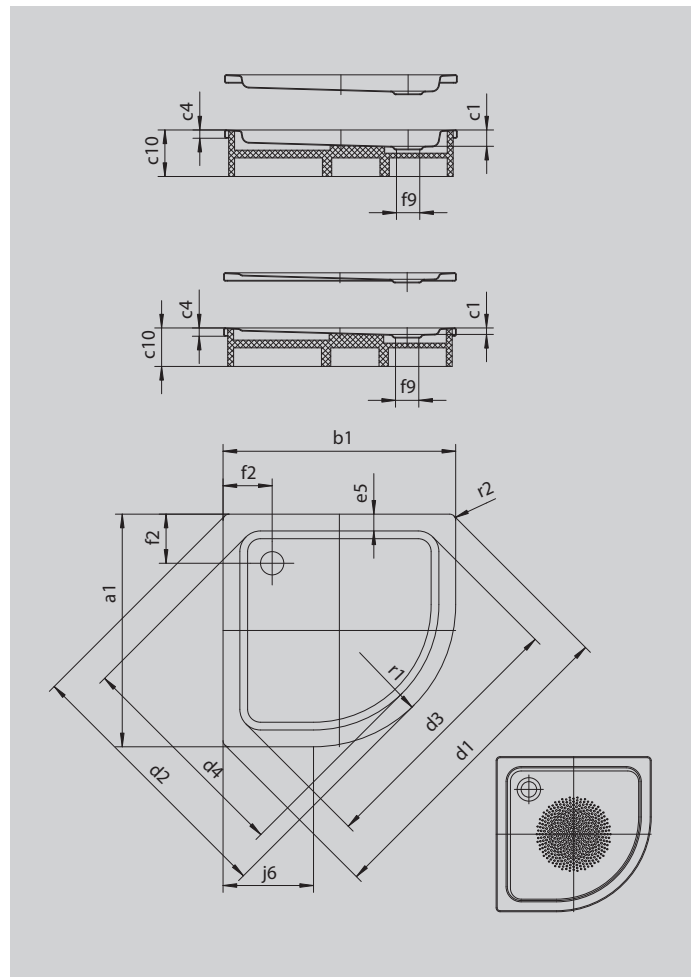

ARRONDO

- Viertelkreisduschwanne mit minimalistischer Formensprache
- Großzügige Standfläche mit viel Freiraum beim Duschen
- Platzsparende Form
- 550 mm Radius
- Aus KALDEWEI Stahl-Emaile
- Ablaufdeckel nahezu bündig in die Duschfläche integriert (nur in Kombination mit den Ablaufgarnituren KA 90)

Abbildung ähnlich

Modell 872	KA 90 waagrecht	KA 90 flach	KA 90 senkrecht
Gesamt-Aufbauhöhe	105	85	49
Bauhöhe	80	60	80

Modell		872-2
Äußere Länge [mm]	a_1	1000 mm
Äußere Breite [mm]	b_1	1000 mm
Tiefe Innen [mm]	c_1	25 mm
Randhöhe [mm]	c_4	32 mm
Höhe mit Wannenträger [mm]	c_{10}	120 mm
Eckmaß äußere Länge [mm]	d_1	1395 mm
Eckmaß äußere Breite [mm]	d_2	1177 mm
Eckmaß innere Länge [mm]	d_3	1164 mm
Eckmaß innere Breite [mm]	d_4	996 mm
Randbreite [mm]	e_5	65 mm
Abstand Wannenrand bis Mitte Ablaufloch [mm]	f_2	190 mm
Durchmesser Ablaufloch [mm]	f_9	Ø 90 mm
Schenkellänge [mm]	j_6	450 mm
Äußerer Radius [mm]	r_1	550 mm
Äußerer Radius [mm]	r_2	23 mm
Nettogewicht [kg]		25 kg
Antislip Durchmesser [mm]		Ø 588 mm