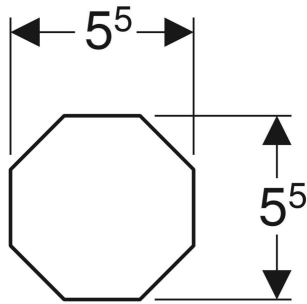

Geberit UP-Netzteil für Typ 60 Waschtischarmatur

VERWENDUNGSZWECKE

- Zur UP-Montage
- Zur Stromversorgung von Typ 60 Waschtischarmaturen

EIGENSCHAFTEN

- Stromversorgung für maximal sechs Armaturen

- Transformation der Netzspannung auf Kleinspannung

Ausgangsspannung

9 V DC

TECHNISCHE DATEN

Schutzart	IP20
Nennspannung	230 V AC
Netzfrequenz	50 Hz

ZUBEHÖR

- Verlängerungskabel Netzteil für Geberit Waschtischarmaturen Typ 6x

Art.-Nr.	VE1 St.
241.692.00.1	1