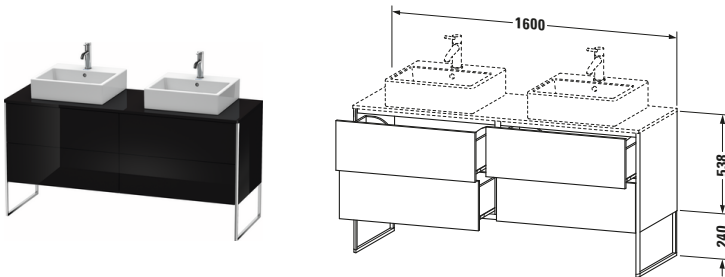

Konsolenwaschtischunterbau bodenstehend

Basis Angaben	
Langbezeichnung	Duravit XSquare Konsolenwaschtischunterbau bodenstehend, Schwarz Hochglanz, Rechteckig, Anzahl Ausschnitte: 2, Anzahl Auszüge: 4, Tip-on Technik – XS4927B4040

Spezifikationen	
Anzahl Ausschnitte	2
Anzahl Auszüge	4
Für Anzahl Waschtische	2
Montagegrad	Teilweise montiert
Tür	
Türanschlag	Links / Rechts
Waschplatz	
Position Becken	Links / Rechts
Montage	
Montageart	Bodenstehend / Wandmontage
Farbe	
Farbwert	Schwarz
Glanzgrad	Hochglanz
Front	
Farbwert Front	Schwarz
Glanzgrad Front	Hochglanz
Korpus	
Glanzgrad Korpus	Hochglanz
Material Korpus	Hochverdichtete MDF-Platte
Oberfläche Korpus	Lack
Griff	
Ausführung Griff	Grifflos
Profil	
Farbe Profil	Chrom
Glanzgrad Profil	Hochglanz
Material Profil	Aluminium

Features	
Tip-on Technik	✓
Einrichtungssystem	Optional
Integrierter Höhenausgleich	✓
Selbsteinzug mit Dämpfung	✓

Lieferumfang	
Inkl. Fußgestell	✓
Montage	
Inkl. Befestigungsmaterial	✓
Technische Dokumentation	
Inkl. Montageanleitung	digital und gedruckt

Vermaßung	
Breite / Länge	1600 mm
Höhe	778 mm
Tiefe / Breite	548 mm
Min. Wandabstand	0 mm

Passende Produkte	
Passende Artikel	
	Raumsparsiphon # 005076 Universal
	Einrichtungssystem Set # UV0505 Universal
	Konsole # XS063H XSquare
	Konsole # XS064H XSquare
Notwendige Artikel	
	Konsole # XS063H XSquare
	Konsole # XS064H XSquare