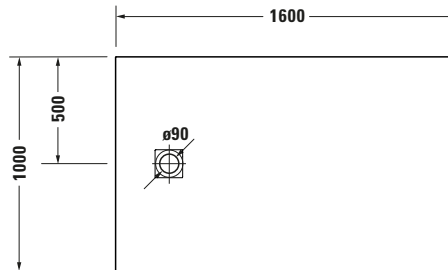

**Duschwanne**

Basis Angaben	
Langbezeichnung	Duravit Sustano Duschwanne 1600x1000 mm Greige Matt, Bodenbündig, Halbeinbau, Aufgesetzt, Material: Verbundwerkstoff, DuroCast Nature, Rechteckig – 720286640000000

Vermaßung	
Breite / Länge	1600 mm
Tiefe / Breite	1000 mm
Min. Höhe mit Füßen	0 mm
Max. Höhe mit Füßen	0 mm
Höhe mit Wannenträger	0 mm
Gefälle zum Ablauf	1°
Durchmesser Ablaufloch	90 mm

Beschreibungstexte	
Ausschreibungstext	Duravit Sustano Duschwanne Greige Matt, Form: Rechteckig, Verbundwerkstoff, DuroCast Nature, Einbauart: Bodenbündig, Halbeinbau, Aufgesetzt, Position Ablauf: Seitlich, Rutschfestigkeitsklasse: C, CE-Kennzeichen-1: EN 14527, EAN Nr.: 4063382919342, Artikelgewicht: 26,5 kg, Abmessungen (Breite / Länge x Tiefe / Breite x Höhe): 1600 x 1000 x 30 mm, Artikel Nr.: 720286640000000, Passende Artikel: Duschwannenablauf, Abdicht-Set, Wandprofil; Artikel Nr.: 792803000000000; 790126000000000; Modell Nr.: 791290, 791291, 792803, 790126, 791292

Spezifikationen	
Form	Rechteckig
Rutschfestigkeitsklasse	C
<b>Farbe</b>	
Farbwert	Greige
Glanzgrad	Matt
<b>Material</b>	
Material	Verbundwerkstoff
Materialart	DuroCast Nature
<b>Montage</b>	
Einbauart	Bodenbündig / Halbeinbau / Aufgesetzt
<b>Ablauf</b>	
Position Ablauf	Seitlich

Logistik	
Artikelgewicht	26,5 kg

Passende Produkte	
<b>Passende Artikel</b>	
	Duschwannenablauf <b># 791290</b> Sustano
	Duschwannenablauf <b># 791291</b> Sustano
	Abdicht-Set <b># 792803000000000</b> Universal
	Wandprofil <b># 790126000000000</b> Universal