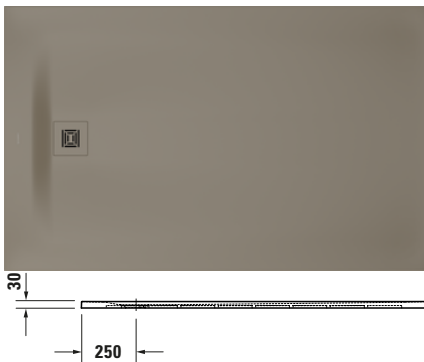

**Duschwanne**

Basis Angaben	
Langbezeichnung	Duravit Sustano Duschwanne 1600x1000 mm Greige Matt, Bodenbündig, Halbeinbau, Aufgesetzt, Material: Verbundwerkstoff, DuroCast Nature, Rechteckig – 720286640000000

Vermaßung	
Breite / Länge	1600 mm
Tiefe / Breite	1000 mm
Min. Höhe mit Füßen	0 mm
Max. Höhe mit Füßen	0 mm
Höhe mit Wannenträger	0 mm
Gefälle zum Ablauf	1°
Durchmesser Ablaufloch	90 mm

Beschreibungstexte	
Ausschreibungstext	Duravit Sustano Duschwanne Greige Matt, Form: Rechteckig, Verbundwerkstoff, DuroCast Nature, Einbauart: Bodenbündig, Halbeinbau, Aufgesetzt, Position Ablauf: Seitlich, Rutschfestigkeitsklasse: C, CE-Kennzeichen-1: EN 14527, EAN Nr.: 4063382919342, Artikelgewicht: 26,5 kg, Abmessungen (Breite / Länge x Tiefe / Breite x Höhe): 1600 x 1000 x 30 mm, Artikel Nr.: 720286640000000, Passende Artikel: Duschwannenablauf, Abdicht-Set, Wandprofil; Artikel Nr.: 792803000000000; 790126000000000; Modell Nr.: 791290, 791291, 792803, 790126, 791292

Spezifikationen	
Form	Rechteckig
Rutschfestigkeitsklasse	C
<b>Farbe</b>	
Farbwert	Greige
Glanzgrad	Matt
<b>Material</b>	
Material	Verbundwerkstoff
Materialart	DuroCast Nature
<b>Montage</b>	
Einbauart	Bodenbündig / Halbeinbau / Aufgesetzt
<b>Ablauf</b>	
Position Ablauf	Seitlich

Logistik	
Artikelgewicht	26,5 kg

Passende Produkte	
<b>Passende Artikel</b>	
	Duschwannenablauf <b># 791290</b> Sustano
	Duschwannenablauf <b># 791291</b> Sustano
	Abdicht-Set <b># 792803000000000</b> Universal
	Wandprofil <b># 790126000000000</b> Universal