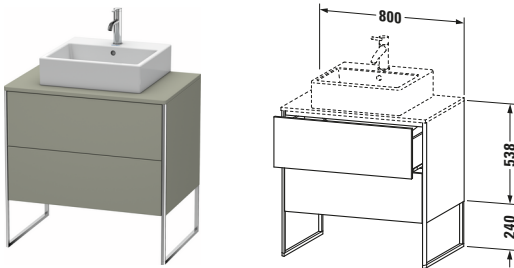

Konsolenwaschtischunterbau bodenstehend

Basis Angaben	
Langbezeichnung	Duravit XSquare Konsolenwaschtischunterbau bodenstehend, Stein Grau Seidenmatt, Rechteckig, Anzahl Ausschnitte: 1, Anzahl Auszüge: 2, Tip-on Technik – XS492009292

Spezifikationen	
Anzahl Ausschnitte	1
Anzahl Auszüge	2
Für Anzahl Waschtische	1
Montagegrad	Teilweise montiert
Waschplatz	
Position Becken	Mitte
Montage	
Montageart	Bodenstehend / Wandmontage
Farbe	
Farbwert	Stein Grau
Glanzgrad	Seidenmatt
Front	
Farbwert Front	Stein Grau
Glanzgrad Front	Seidenmatt
Korpus	
Glanzgrad Korpus	Seidenmatt
Material Korpus	Hochverdichtete MDF-Platte
Oberfläche Korpus	Lack
Griff	
Ausführung Griff	Grifflos
Profil	
Farbe Profil	Chrom
Glanzgrad Profil	Hochglanz
Material Profil	Aluminium

Features	
Tip-on Technik	✓
Einrichtungssystem	Optional
Integrierter Höhenausgleich	✓
Selbsteinzug mit Dämpfung	✓

Lieferumfang	
Inkl. Fußgestell	✓
Montage	
Inkl. Befestigungsmaterial	✓
Technische Dokumentation	
Inkl. Montageanleitung	digital und gedruckt

Vermaßung	
Breite / Länge	800 mm
Höhe	778 mm
Tiefe / Breite	548 mm
Min. Wandabstand	0 mm

Passende Produkte	
Passende Artikel	
	Raumsparsiphon # 005076 Universal
	Einrichtungssystem Set # UV0505 Universal
	Konsole # XS060D XSquare
	Konsole # XS061D XSquare
Notwendige Artikel	
	Konsole # XS060D XSquare
	Konsole # XS061D XSquare