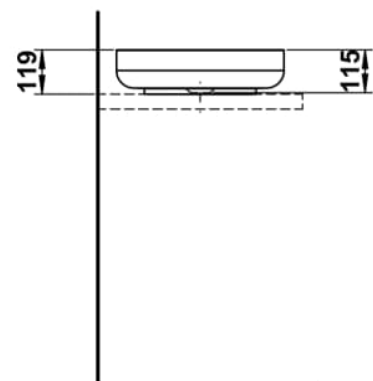

TECHNISCHE ZEICHNUNGEN