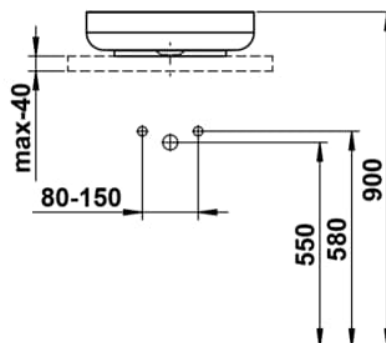

TECHNISCHE ZEICHNUNGEN