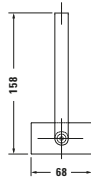

Ersatzrollenhalter

Basis Angaben

Langbezeichnung	Duravit Karree Ersatzrollenhalter Chrom – 0099561000
-----------------	--

Logistik

Artikelgewicht	0,3 kg
Verkaufsverpackung	
Art Verkaufsverpackung	Karton
Menge / Verkaufsverpackung	1 Stk.
Ab Werk verpackt	✓
Breite Verkaufsverpackung inkl. Artikel	68 mm
Höhe Verkaufsverpackung inkl. Artikel	68 mm
Tiefe Verkaufsverpackung inkl. Artikel	158 mm
Gewicht Verkaufsverpackung inkl. Artikel	0,3 kg
Anzahl Packstücke	1

Vermaßung

Breite / Länge	68 mm
Höhe	158 mm
Tiefe / Breite	68 mm

Weitere Informationen finden Sie hier

<https://pro.duravit.de/p/0099561000>