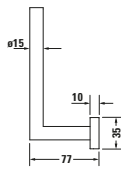

Ersatzrollenhalter

Basis Angaben

Langbezeichnung	Duravit Karree Ersatzrollenhalter Chrom – 0099561000
-----------------	--

Logistik

Artikelgewicht	0,3 kg
Verkaufsverpackung	
Art Verkaufsverpackung	Karton
Menge / Verkaufsverpackung	1 Stk.
Ab Werk verpackt	✓
Breite Verkaufsverpackung inkl. Artikel	68 mm
Höhe Verkaufsverpackung inkl. Artikel	68 mm
Tiefe Verkaufsverpackung inkl. Artikel	158 mm
Gewicht Verkaufsverpackung inkl. Artikel	0,3 kg
Anzahl Packstücke	1

Vermaßung

Breite / Länge	68 mm
Höhe	158 mm
Tiefe / Breite	68 mm

Weitere Informationen finden Sie hier

<https://pro.duravit.de/p/0099561000>