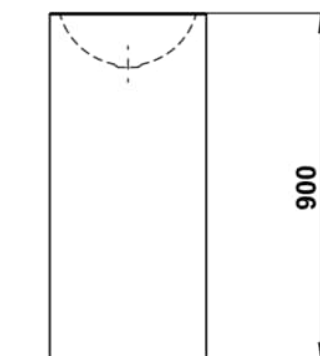

TECHNISCHE ZEICHNUNGEN