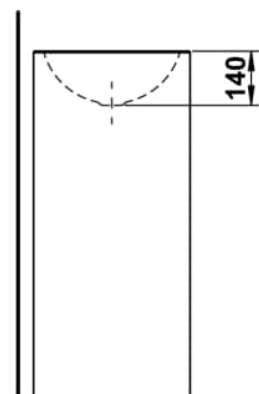

TECHNISCHE ZEICHNUNGEN