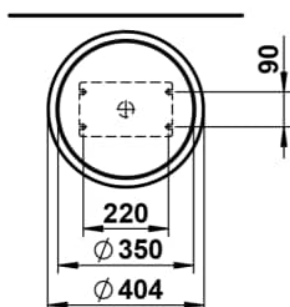

TECHNISCHE ZEICHNUNGEN