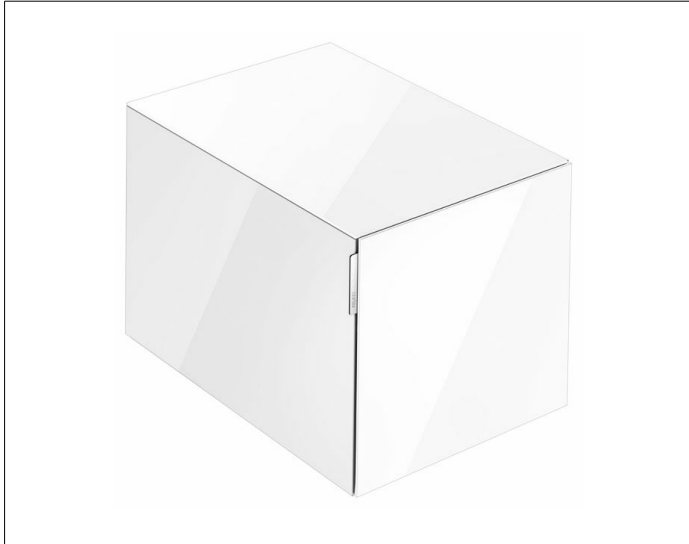

EDITION 11 ART

32541980400 Sideboard

PRODUKT

ZEICHNUNG

OBERFLÄCHE

Sonderanfertigung

ABMESSUNG

400 x 350 x 490