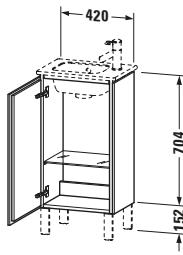

L-Cube # LC6273L4040

Design by Christian Werner

Waschtischunterbau bodenstehend

Basis Angaben	
Langbezeichnung	Duravit L-Cube Waschtischunterbau bodenstehend, Schwarz Hochglanz, Rechteckig, Anzahl Türen: 1 – LC6273L4040

Spezifikationen	
Tür	
Anzahl Türen	1
Türanschlag	Links
Böden	
Anzahl Glasfachböden	1
Für Anzahl Waschtische	1
Montagegrad	Montiert
Waschplatz	
Position Becken	Mitte
Montage	
Montageart	Montage unter Waschtisch / Bodenstehend / Wandmontage
Farbe	
Farbwert	Schwarz
Glanzgrad	Hochglanz
Front	
Farbwert Front	Schwarz
Glanzgrad Front	Hochglanz
Korpus	
Glanzgrad Korpus	Hochglanz
Material Korpus	Hochverdichtete MDF-Platte
Oberfläche Korpus	Lack
Griff	
Ausführung Griff	Grifflos

Features	
Automatiktürscharnier mit Dämpfung	✓
Füße	Optional

Lieferumfang

Montage	
Inkl. Befestigungsmaterial	✓

Technische Dokumentation	
Inkl. Montageanleitung	digital und gedruckt

Logistik	
Artikelgewicht	13 kg

Verkaufsverpackung	
Art Verkaufsverpackung	Karton
Menge / Verkaufsverpackung	1 Stk.
Ab Werk verpackt	✓
Breite Verkaufsverpackung inkl. Artikel	564 mm
Höhe Verkaufsverpackung inkl. Artikel	850 mm
Tiefe Verkaufsverpackung inkl. Artikel	424 mm
Gewicht Verkaufsverpackung inkl. Artikel	16,7 kg
Anzahl Packstücke	1

Vermaßung	
Breite / Länge	420 mm
Höhe	704 mm
Tiefe / Breite	294 mm
Min. Wandabstand	50 mm

Passende Produkte

Passende Artikel	
	Sockelfuß # UV9994 Universal
	Sockelfuß # UV9993 Universal
	Sockelfuß # UV9992 Universal
	Sockelfuß # UV9991 Universal
	Handwaschbecken # 072343 ME by Starck
Notwendige Artikel	
	Handwaschbecken # 072343 ME by Starck