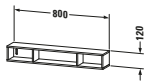

Regalelement

Basis Angaben	
Langbezeichnung	Duravit L-Cube Regalelement, Nussbaum gebürstet Matt, Rechteckig – LC120006969
Artikel Nr.	LC120006969

Vermaßung	
Breite / Länge	800 mm
Min. Variable Breite / Länge	0 mm
Max. Variable Breite / Länge	0 mm
Höhe	120 mm
Tiefe / Breite	140 mm

Spezifikationen	
Anzahl offener Fächer	3
Montagegrad	Montiert
Oberfläche	Echtholz furnier
Oberflächenbehandlung	Lackiert
Ablage	
Anzahl Ablageflächen	3
Montage	
Montageart	Wandhängend / Wandmontage
Farbe	
Farbwert	Nussbaum gebürstet
Glanzgrad	Matt
Material	
Material	Hochverdichtete Dreischicht-Holzspanplatte

Weitere Informationen finden Sie hier
https://pro.duravit.de/p/LC120006969

Lieferumfang	
Technische Dokumentation	
Inkl. Montageanleitung	digital und gedruckt

Logistik	
Artikelgewicht	2,8 kg
Verkaufsverpackung	
Art Verkaufsverpackung	Karton
Menge / Verkaufsverpackung	1 Stk.
Ab Werk verpackt	✓
Breite Verkaufsverpackung inkl. Artikel	240 mm
Höhe Verkaufsverpackung inkl. Artikel	830 mm
Tiefe Verkaufsverpackung inkl. Artikel	240 mm
Gewicht Verkaufsverpackung inkl. Artikel	2,8 kg
Anzahl Packstücke	1