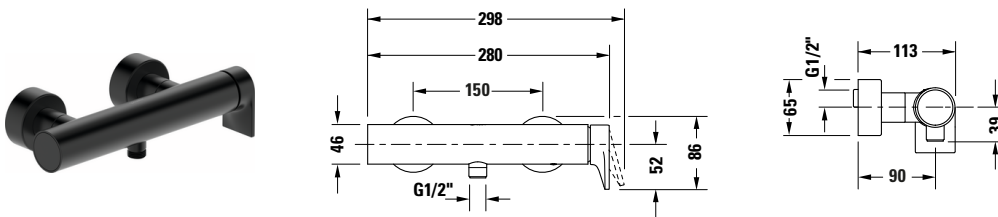

**Einhebel-Brausemischer Aufputz**

Basis Angaben	
Langbezeichnung	Duravit Tulum by Starck Einhebel-Brausemischer Aufputz Schwarz Matt – TU4230000046

Passende Produkte
<b>Passende Artikel</b>
Passende Artikel finden Sie auf unserer Webseite.

Weitere Informationen finden Sie hier

<https://pro.duravit.de/p/TU4230000046>

Spezifikationen	
<b>Wasseranschluss</b>	
Anschlussart Wasseranschluss	S-Anschlüsse
Anschlussmaß Wasseranschluss	DN 15
Temperaturregelung	Keramikmischsystem
Durchflussmenge (3 bar)	13 l/min
Anschlussmaß Schlauchanschluss	1/2"
Geräuschkategorie	II
Min. Empfohlener Betriebsdruck	1 bar
Max. Empfohlener Betriebsdruck	5 bar
<b>Farbe</b>	
Farbwert	Schwarz
Glanzgrad	Matt

Features	
Geeignet für Durchlauferhitzer	✓
Rückflussverhinderer	im Schlauchanschluss

Vermaßung	
Höhe	86 mm

Beschreibungstexte	
Ausschreibungstext	<p>Duravit Tulum by Starck Einhebel-Brausemischer Aufputz Schwarz Matt, Designer: Philippe Starck, Form: Rund, Griffvariante: Hebelgriff, Bedienungsart: Mechanisch, Durchflussmenge (3 bar): 13 l/min, Min. Empfohlener Betriebsdruck: 1 bar, Temperaturregelung: Keramikmischsystem, Geeignet für Durchlauferhitzer, Rückflussverhinderer: im Schlauchanschluss, Anschlussmaß Schlauchanschluss: 1/2", Anschlussmaß Wasseranschluss: DN 15, Anschlussart Wasseranschluss: S-Anschlüsse, EAN Nr.: 4063382961402, Artikelgewicht: 3,4 kg, Abmessungen (Breite / Länge x Tiefe / Breite x Höhe): 280 x 113 x 86 mm, Artikel Nr.: TU4230000046, Geräuschkategorie: II</p>