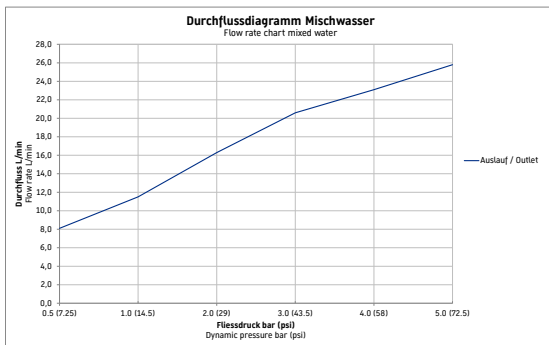

**Einhebel-Brausemischer Aufputz**

Basis Angaben	
Langbezeichnung	Duravit Tulum by Starck Einhebel-Brausemischer Aufputz Schwarz Matt – TU4230000046

Passende Produkte
<b>Passende Artikel</b>
Passende Artikel finden Sie auf unserer Webseite.

Weitere Informationen finden Sie hier

<https://pro.duravit.de/p/TU4230000046>

Spezifikationen	
<b>Wasseranschluss</b>	
Anschlussart Wasseranschluss	S-Anschlüsse
Anschlussmaß Wasseranschluss	DN 15
Temperaturregelung	Keramikmischsystem
Durchflussmenge (3 bar)	13 l/min
Anschlussmaß Schlauchanschluss	1/2"
Geräuschkategorie	II
Min. Empfohlener Betriebsdruck	1 bar
Max. Empfohlener Betriebsdruck	5 bar
<b>Farbe</b>	
Farbwert	Schwarz
Glanzgrad	Matt

Features	
Geeignet für Durchlauferhitzer	✓
Rückflussverhinderer	im Schlauchanschluss

Vermaßung	
Höhe	86 mm

Beschreibungstexte	
Ausschreibungstext	<p>Duravit Tulum by Starck Einhebel-Brausemischer Aufputz Schwarz Matt, Designer: Philippe Starck, Form: Rund, Griffvariante: Hebelgriff, Bedienungsart: Mechanisch, Durchflussmenge (3 bar): 13 l/min, Min. Empfohlener Betriebsdruck: 1 bar, Temperaturregelung: Keramikmischsystem, Geeignet für Durchlauferhitzer, Rückflussverhinderer: im Schlauchanschluss, Anschlussmaß Schlauchanschluss: 1/2", Anschlussmaß Wasseranschluss: DN 15, Anschlussart Wasseranschluss: S-Anschlüsse, EAN Nr.: 4063382961402, Artikelgewicht: 3,4 kg, Abmessungen (Breite / Länge x Tiefe / Breite x Höhe): 280 x 113 x 86 mm, Artikel Nr.: TU4230000046, Geräuschkategorie: II</p>