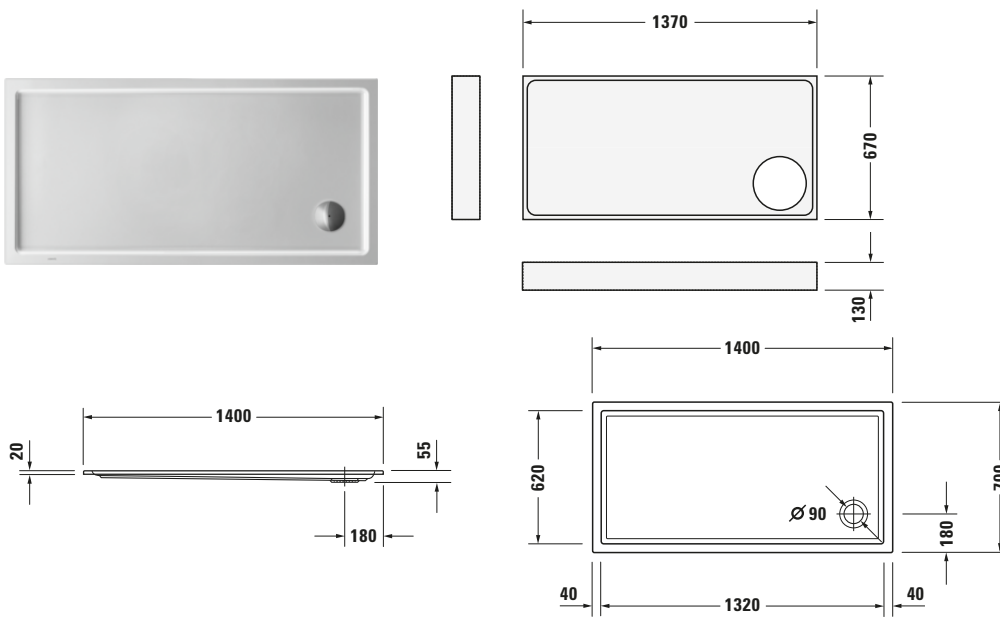

Duschwanne

Basis Angaben

Langbezeichnung	Duravit Starck Slimline Duschwanne 1400x700 mm Weiß, Ecke links, Ecke rechts, Material: Sanitäracryl, Rechteckig – 720124000000001
-----------------	--

Spezifikationen

Form	Rechteckig
Rutschfestigkeitsklasse	C
Farbe	
Farbwert	Weiß
Glanzgrad	Glänzend
Material	
Material	Sanitäracryl
Montage	
Einbauart	Ecke rechts / Ecke links
Ablauf	
Position Ablauf	Ecke

Lieferumfang

Technische Dokumentation	
Inkl. Montageanleitung	digital und gedruckt
Inkl. Pflegeanleitung	digital und gedruckt

Vermaßung

Breite / Länge	1400 mm
Tiefe / Breite	700 mm
Min. Höhe mit Füßen	185 mm
Max. Höhe mit Füßen	265 mm
Höhe mit Wannenträger	205 mm
Durchmesser Ablaufloch	90 mm

Logistik

Artikelgewicht	25,6 kg
----------------	---------

Beschreibungstexte

Ausschreibungstext	Duravit Starck Slimline Duschwanne Weiß, Designer: Philippe Starck, Form: Recht- eckig, Sanitäracryl, Einbauart: Ecke rechts, Ecke links, Po- sition Ablauf: Ecke, Rutschfestigkeitsklas- se: C, CE-Kennzei- chen-1: EN 14527, EAN Nr.: 4021534892745, Artikelgewicht: 25,6 kg, Innentiefe: 35 mm, Abmessungen (Brei- te / Länge x Tiefe / Breite x Höhe): 1400 x 700 x 55 mm, Antislip, Artikel Nr.: 72012400000001, Passende Artikel: Wandprofil, Dusch- wannenträger, Schall- schutz-Set, Dusch- wannenablauf, Wan- nenanker, Fußgestell; Artikel Nr.: 790112000000000, 791487000000000, 791369000000000, 790269000001000, 790269000000000, 790263000001000, 790263000000000, 790126000000000, 790103000000000, 790100000000000; Modell Nr.: 790112, 791487, 791369, 790269, 790263, 790126, 790103, 790100
--------------------	---