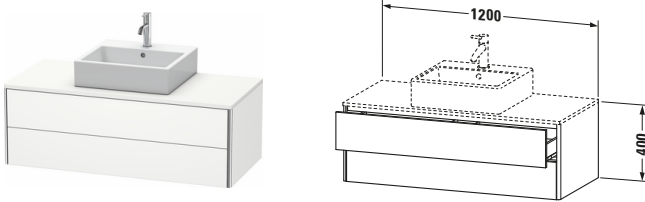

**Konsolenwaschtischunterbau wandhängend**

Basis Angaben	
Langbezeichnung	Duravit XSquare Konsolenwaschtischunterbau wandhängend, Weiß Seidenmatt, Rechteckig, Anzahl Ausschnitte: 1, Anzahl Schubkästen: 2, Tip-on Technik – XS491203636

Spezifikationen	
Anzahl Ausschnitte	1
Anzahl Schubkästen	2
Für Anzahl Waschtische	1
Montagegrad	Montiert

Waschplatz	
Position Becken	Mitte

Montage	
Montageart	Wandhängend / Wandmontage

Farbe	
Farbwert	Weiß
Glanzgrad	Seidenmatt

Vermaßung	
Breite / Länge	1200 mm
Höhe	400 mm
Tiefe / Breite	548 mm
Min. Wandabstand	0 mm

**Passende Produkte**

Passende Artikel	
	Raumsparsiphon # 005076 Universal
	Einrichtungssystem Set # UV0508 Universal
	Konsole # XS060F XSquare
	Konsole # XS061F XSquare