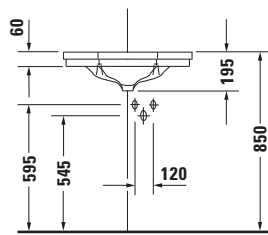

**Eck-Handwaschbecken**

Basis Angaben	
Langbezeichnung	Duravit Serie 1930 Eck-Handwaschbecken 595 mm Weiß Hochglanz, Hahnlochbank, Anzahl Hahnlöcher pro Waschplatz: 1, Überlauf – 07934200001

Spezifikationen	
<b>Farbe</b>	
Farbwert	Weiß
Innenfarbe	Weiß
Aussenfarbe	Weiß
Glanzgrad	Hochglanz
Glanzgrad Innen	Hochglanz
Glanzgrad Außen	Hochglanz
<b>Überlauf</b>	
Überlauf	✓
<b>Waschplatz</b>	
Anzahl Hahnlöcher pro Waschplatz	1
<b>Material</b>	
Material	Keramik

Features	
<b>Oberflächenveredelung</b>	
WonderGliss	✓
<b>Waschplatz</b>	
Hahnlochbank	✓
<b>Waschtisch</b>	
Von unten glasiert	✓

Logistik	
Artikelgewicht	9,5 kg

Passende Produkte	
<b>Passende Artikel</b>	
	Push-open Ventil # 005052 Universal

Beschreibungstexte	
Ausschreibungstext	Duravit Serie 1930 Eck-Handwaschbecken Weiß Hochglanz 595 mm, Designer: Duravit, Sanitärkeramik, Wandhängend, Überlauf, Position Ablauf: Mitte, Von unten glasiert, Anzahl Becken: 1, Beckenform: Oktogonal, Position Becken: Mitte, Position Hahnloch: Mitte, Weiß Hochglanz, Hahnlochbank, CE-Kennzeichen-1: EN 14688, EAN Nr.: 4021534192531, Artikelgewicht: 9,5 kg, Beckenbreite: 385 mm, Beckentiefe: 220 mm, Abmessungen (Breite / Länge x Tiefe / Breite x Höhe): 595 x 450 x 195 mm, WonderGliss, Artikel Nr.: 07934200001