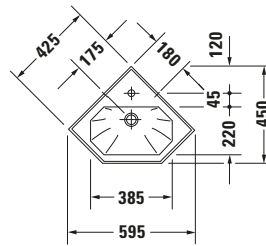

**Eck-Handwaschbecken**

Basis Angaben	
Langbezeichnung	Duravit Serie 1930 Eck-Handwaschbecken 595 mm Weiß Hochglanz, Hahnlochbank, Anzahl Hahnlöcher pro Waschplatz: 1, Überlauf – 07934200001

Spezifikationen	
<b>Farbe</b>	
Farbwert	Weiß
Innenfarbe	Weiß
Aussenfarbe	Weiß
Glanzgrad	Hochglanz
Glanzgrad Innen	Hochglanz
Glanzgrad Außen	Hochglanz
<b>Überlauf</b>	
Überlauf	✓
<b>Waschplatz</b>	
Anzahl Hahnlöcher pro Waschplatz	1
<b>Material</b>	
Material	Keramik

Features	
<b>Oberflächenveredelung</b>	
WonderGliss	✓
<b>Waschplatz</b>	
Hahnlochbank	✓
<b>Waschtisch</b>	
Von unten glasiert	✓

Logistik	
Artikelgewicht	9,5 kg

Passende Produkte	
<b>Passende Artikel</b>	
	Push-open Ventil # 005052 Universal

Beschreibungstexte	
Ausschreibungstext	Duravit Serie 1930 Eck-Handwaschbecken Weiß Hochglanz 595 mm, Designer: Duravit, Sanitärkeramik, Wandhängend, Überlauf, Position Ablauf: Mitte, Von unten glasiert, Anzahl Becken: 1, Beckenform: Oktogonal, Position Becken: Mitte, Position Hahnloch: Mitte, Weiß Hochglanz, Hahnlochbank, CE-Kennzeichen-1: EN 14688, EAN Nr.: 4021534192531, Artikelgewicht: 9,5 kg, Beckenbreite: 385 mm, Beckentiefe: 220 mm, Abmessungen (Breite / Länge x Tiefe / Breite x Höhe): 595 x 450 x 195 mm, WonderGliss, Artikel Nr.: 07934200001