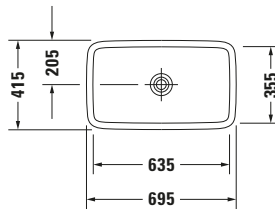

Aufsatzbecken

Basis Angaben	
Langbezeichnung	Duravit Duravit Design Classics Aufsatzbecken 695 mm Weiß Hochglanz, Anzahl Hahnlöcher pro Waschplatz: 0, Geschliffen – 0370700000

Spezifikationen	
<b>Farbe</b>	
Farbwert	Weiß
Innenfarbe	Weiß
Aussenfarbe	Weiß
Glanzgrad	Hochglanz
Glanzgrad Innen	Hochglanz
Glanzgrad Außen	Hochglanz
<b>Material</b>	
Material	Keramik

Features	
<b>Waschtisch</b>	
Geschliffen	✓

Logistik	
Artikelgewicht	11,8 kg

Passende Produkte	
<b>Passende Artikel</b>	
	Designsiphon # 0050364600 Universal
	Designsiphon # 0050361000 Universal

Beschreibungstexte	
Ausschreibungstext	Duravit Duravit Design Classics Aufsatzbecken Weiß Hochglanz 695 mm, Designer: Phoenix Design, Sanitärkeramik, Aufsatz, Ohne Überlauf, Position Ablauf: Mitte, Geschliffen, Anzahl Becken: 1, Beckenform: Rechteckig, Position Becken: Mitte, Position Hahnloch: Ohne, Weiß Hochglanz, Geeignet für Möbel, Inkl. Keramische Ventilabdeckhaube, Inkl. Schaftventil, CE-Kennzeichen-1: EN 14688, EAN Nr.: 4021534484766, Artikelgewicht: 11,8 kg, Beckenbreite: 635 mm, Beckentiefe: 75 mm, Abmessungen (Breite / Länge x Tiefe / Breite x Höhe): 695 x 415 x 100 mm, Artikel Nr.: 0370700000