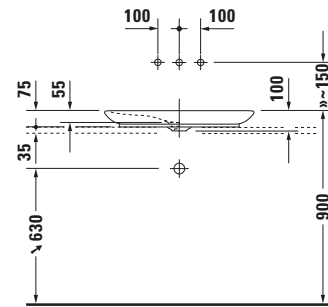

Aufsatzbecken

Basis Angaben	
Langbezeichnung	Duravit Duravit Design Classics Aufsatzbecken 695 mm Weiß Hochglanz, Anzahl Hahnlöcher pro Waschplatz: 0, Geschliffen – 0370700000

Spezifikationen	
<b>Farbe</b>	
Farbwert	Weiß
Innenfarbe	Weiß
Aussenfarbe	Weiß
Glanzgrad	Hochglanz
Glanzgrad Innen	Hochglanz
Glanzgrad Außen	Hochglanz
<b>Material</b>	
Material	Keramik

Features	
<b>Waschtisch</b>	
Geschliffen	✓

Logistik	
Artikelgewicht	11,8 kg

Passende Produkte	
<b>Passende Artikel</b>	
	Designsiphon # 0050364600 Universal
	Designsiphon # 0050361000 Universal

Beschreibungstexte	
Ausschreibungstext	Duravit Duravit Design Classics Aufsatzbecken Weiß Hochglanz 695 mm, Designer: Phoenix Design, Sanitärkeramik, Aufsatz, Ohne Überlauf, Position Ablauf: Mitte, Geschliffen, Anzahl Becken: 1, Beckenform: Rechteckig, Position Becken: Mitte, Position Hahnloch: Ohne, Weiß Hochglanz, Geeignet für Möbel, Inkl. Keramische Ventilabdeckhaube, Inkl. Schaftventil, CE-Kennzeichen-1: EN 14688, EAN Nr.: 4021534484766, Artikelgewicht: 11,8 kg, Beckenbreite: 635 mm, Beckentiefe: 75 mm, Abmessungen (Breite / Länge x Tiefe / Breite x Höhe): 695 x 415 x 100 mm, Artikel Nr.: 0370700000