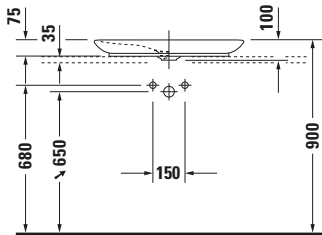

Aufsatzbecken

Basis Angaben	
Langbezeichnung	Duravit Duravit Design Classics Aufsatzbecken 695 mm Weiß Hochglanz, Anzahl Hahnlöcher pro Waschplatz: 0, Geschliffen – 0370700000

Spezifikationen	
<b>Farbe</b>	
Farbwert	Weiß
Innenfarbe	Weiß
Aussenfarbe	Weiß
Glanzgrad	Hochglanz
Glanzgrad Innen	Hochglanz
Glanzgrad Außen	Hochglanz
<b>Material</b>	
Material	Keramik

Features	
<b>Waschtisch</b>	
Geschliffen	✓

Logistik	
Artikelgewicht	11,8 kg

Passende Produkte	
<b>Passende Artikel</b>	
	Designsiphon # 0050364600 Universal
	Designsiphon # 0050361000 Universal

Beschreibungstexte	
Ausschreibungstext	Duravit Duravit Design Classics Aufsatzbecken Weiß Hochglanz 695 mm, Designer: Phoenix Design, Sanitärkeramik, Aufsatz, Ohne Überlauf, Position Ablauf: Mitte, Geschliffen, Anzahl Becken: 1, Beckenform: Rechteckig, Position Becken: Mitte, Position Hahnloch: Ohne, Weiß Hochglanz, Geeignet für Möbel, Inkl. Keramische Ventilabdeckhaube, Inkl. Schaftventil, CE-Kennzeichen-1: EN 14688, EAN Nr.: 4021534484766, Artikelgewicht: 11,8 kg, Beckenbreite: 635 mm, Beckentiefe: 75 mm, Abmessungen (Breite / Länge x Tiefe / Breite x Höhe): 695 x 415 x 100 mm, Artikel Nr.: 0370700000