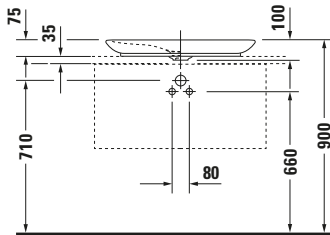

Aufsatzbecken

Basis Angaben	
Langbezeichnung	Duravit Duravit Design Classics Aufsatzbecken 695 mm Weiß Hochglanz, Anzahl Hahnlöcher pro Waschplatz: 0, Geschliffen – 0370700000

Spezifikationen	
<b>Farbe</b>	
Farbwert	Weiß
Innenfarbe	Weiß
Aussenfarbe	Weiß
Glanzgrad	Hochglanz
Glanzgrad Innen	Hochglanz
Glanzgrad Außen	Hochglanz
<b>Material</b>	
Material	Keramik

Features	
<b>Waschtisch</b>	
Geschliffen	✓

Logistik	
Artikelgewicht	11,8 kg

Passende Produkte	
<b>Passende Artikel</b>	
	Designsiphon # 0050364600 Universal
	Designsiphon # 0050361000 Universal

Beschreibungstexte	
Ausschreibungstext	Duravit Duravit Design Classics Aufsatzbecken Weiß Hochglanz 695 mm, Designer: Phoenix Design, Sanitärkeramik, Aufsatz, Ohne Überlauf, Position Ablauf: Mitte, Geschliffen, Anzahl Becken: 1, Beckenform: Rechteckig, Position Becken: Mitte, Position Hahnloch: Ohne, Weiß Hochglanz, Geeignet für Möbel, Inkl. Keramische Ventilabdeckhaube, Inkl. Schaftventil, CE-Kennzeichen-1: EN 14688, EAN Nr.: 4021534484766, Artikelgewicht: 11,8 kg, Beckenbreite: 635 mm, Beckentiefe: 75 mm, Abmessungen (Breite / Länge x Tiefe / Breite x Höhe): 695 x 415 x 100 mm, Artikel Nr.: 0370700000