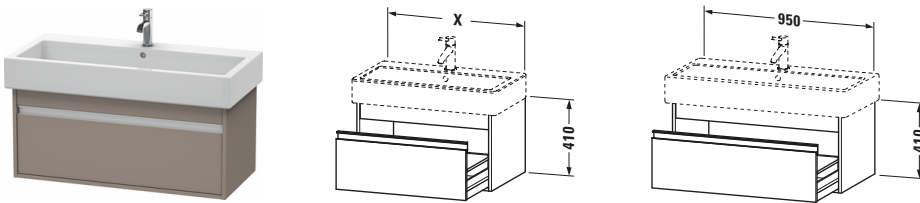

Waschtischunterbau wandhängend

Basis Angaben	
Langbezeichnung	Duravit Ketho Waschtischunterbau wandhängend, Basalt Matt, Rechteckig, Anzahl Auszüge: 1 – KT668804343

Spezifikationen	
Anzahl Auszüge	1
Für Anzahl Waschtische	1
Montagegrad	Montiert

Waschplatz	
Position Becken	Mitte

Montage	
Montageart	Montage unter Waschtisch / Wandhängend / Wandmontage

Farbe	
Farbwert	Basalt
Glanzgrad	Matt

Front	
Farbwert Front	Basalt
Glanzgrad Front	Matt

Korpus	
Glanzgrad Korpus	Matt
Material Korpus	Hochverdichtete Dreischicht-Holzspanplatte
Oberfläche Korpus	Dekor

Griff	
Ausführung Griff	Griffleiste
Anzahl Griffe	1
Farbwert Griff	Silber

Features	
Inneneinteilung	Optional
Selbsteinzug mit Dämpfung	✓

Lieferumfang	
Montage	
Inkl. Befestigungsmaterial	✓
Technische Dokumentation	
Inkl. Montageanleitung	digital und gedruckt

Vermaßung	
Breite / Länge	950 mm
Höhe	410 mm
Tiefe / Breite	440 mm
Min. Wandabstand	0 mm

Passende Produkte

Passende Artikel	
	Inneneinteilung # UV9845 Universal
	Raumsparsiphon # 005076 Universal
	Waschtisch # 045410 Vero