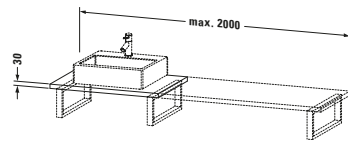

**Konsole**

Basis Angaben	
Langbezeichnung	Duravit DuraStyle Konsole, Weiß Matt, Rechteckig, Anzahl Ausschnitte: 1 – DS106C01818
Artikel Nr.	DS106C01818

Spezifikationen	
Anzahl Ausschnitte	1
Oberfläche	Dekor
Oberflächenbehandlung	Direktbeschichtet

Montage	
Montageart	Wandhängend / Wandmontage
Einbauart	Vorwand

Farbe	
Farbwert	Weiß
Glanzgrad	Matt

Material	
Material	Hochverdichtete Dreischicht-Holzspanplatte

Waschplatz	
Position Becken	Links / Mitte / Rechts

Features	
Hahnlochbohrungen möglich	✓

Lieferumfang	
<b>Technische Dokumentation</b>	
Inkl. Montageanleitung	digital und gedruckt

Logistik	
Artikelgewicht	16,5 kg
<b>Verkaufsverpackung</b>	
Art Verkaufsverpackung	Karton
Menge / Verkaufsverpackung	1 Stk.
Ab Werk verpackt	✓
Breite Verkaufsverpackung inkl. Artikel	615 mm
Höhe Verkaufsverpackung inkl. Artikel	2080 mm
Tiefe Verkaufsverpackung inkl. Artikel	140 mm
Gewicht Verkaufsverpackung inkl. Artikel	20,5 kg
Anzahl Packstücke	1

Vermaßung	
Breite / Länge	800 mm
Min. Variable Breite / Länge	800 mm
Max. Variable Breite / Länge	2000 mm
Höhe	30 mm
Tiefe / Breite	550 mm

**Weitere Informationen finden Sie hier**

<https://pro.duravit.de/p/DS106C01818>