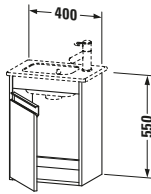

Ketho # KT6417R2222

Design by Christian Werner

Waschtischunterbau wandhängend

Basis Angaben	
Langbezeichnung	Duravit Ketho Waschtischunterbau wandhängend, Weiß Hochglanz, Rechteckig, Anzahl Türen: 1 – KT6417R2222

Spezifikationen	
Tür	
Anzahl Türen	1
Türanschlag	Rechts
Für Anzahl Waschtische	1
Montagegrad	Montiert
Waschplatz	
Position Becken	Mitte
Montage	
Montageart	Montage unter Waschtisch / Wandhängend / Wandmontage
Farbe	
Farbwert	Weiß
Glanzgrad	Hochglanz
Front	
Farbwert Front	Weiß
Glanzgrad Front	Hochglanz
Korpus	
Glanzgrad Korpus	Hochglanz
Material Korpus	Hochverdichtete Dreischicht-Holzspanplatte
Oberfläche Korpus	Dekor
Griff	
Ausführung Griff	Griffleiste
Anzahl Griffe	1
Farbwert Griff	Silber

Features	
Automatiktürscharnier mit Dämpfung	✓

Lieferumfang	
Montage	
Inkl. Befestigungsmaterial	✓
Technische Dokumentation	
Inkl. Montageanleitung	digital und gedruckt

Logistik	
Artikelgewicht	14,8 kg
Verkaufsverpackung	
Art Verkaufsverpackung	Karton
Menge / Verkaufsverpackung	1 Stk.
Ab Werk verpackt	✓
Breite Verkaufsverpackung inkl. Artikel	555 mm
Höhe Verkaufsverpackung inkl. Artikel	450 mm
Tiefe Verkaufsverpackung inkl. Artikel	525 mm
Gewicht Verkaufsverpackung inkl. Artikel	18 kg
Anzahl Packstücke	1

Vermaßung	
Breite / Länge	400 mm
Höhe	550 mm
Tiefe / Breite	285 mm
Min. Wandabstand	20 mm

Passende Produkte	
Passende Artikel	
	Handwaschbecken # 072343 ME by Starck
Notwendige Artikel	
	Handwaschbecken # 072343 ME by Starck

Weitere Informationen finden Sie hier

<https://pro.duravit.de/p/KT6417R2222>

Alle Zeichnungen enthalten alle notwendigen Maße (mm), die den üblichen Toleranzen unterliegen. Exakte Maße können nur am Produkt abgenommen werden.