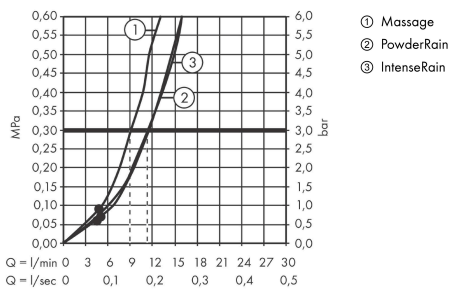

Pulsify Select S

Brausesystem 105 3jet Relaxation mit ShowerTablet 400, Brausestange 90 cm, Handbrausehalterung und Brauseschlauch

Oberfläche: **Chrom** Artikelnummer: **24270000**

Beschreibung

Merkmale

- besteht aus: Handbrause, Brausethermostat, Brausestange, Handbrausehalterung, Brauseschlauch
- Brausekopfgröße: 105 mm
- Strahlart Kopfbrause: PowderRain, IntenseRain, Massagestrahl
- QuickClean: Kalkablagerungen lassen sich einfach mit dem Finger abrubbeln
- maximale Durchflussmenge bei 3 bar: 11,4 l/min
- min. Betriebsdruck: 1 bar
- max. Betriebsdruck: 6 bar
- komfortable Strahlartenumstellung durch Select-Taste
- Temperatur- und Volumensteuerung, komfortables Ein-/Aus-switchen eines Verbrauchers durch Select-Button, Handbrausehalterung in der Ablage integriert
- Thermostat: ShowerTablet Select 400
- Sicherheitssperre bei 40°C
- einstellbare Heißwasserbegrenzung
- Eigensicher gegen Rückfließen
- Handbrausehalterung drehbar an der Stange für Links- oder Rechtsbetrieb
- Profil Brausestange: rund
- Brausestangendurchmesser: 22 mm
- Gesamtlänge Brausestange: 959 mm
- Bohrabstand: 915 mm
- Wandstützen aus Kunststoff
- Brauseschlauch mit beidseitig konischer Mutter
- brauseseitiger Drehwirbel gegen lästiges Verdrehen des Brauseschlauches
- CoolContact am Thermostat: Verhindert ein Aufheizen des Gehäuses und macht Duschen so noch sicherer

Technologie

Designpreise

reddot winner 2021

Pulsify Select S
Brausesystem 105 3jet Relaxation mit ShowerTablet 400, Brausestange 90 cm,
Handbrausehalterung und Brauseschlauch
 Oberfläche: Chrom Artikelnummer: 24270000

Produktabbildung

Maßzeichnung

Durchflussdiagramm

Die Verbrauchswerte wurden praxisnah mit den dazugehörigen Armaturen (Thermostat/Mischer/ Unterputzventil) gemessen.

Pulsify Select S
Brausesystem 105 3jet Relaxation mit ShowerTablet 400, Brausestange 90 cm,
Handbrausehalterung und Brauseschlauch
 Oberfläche: **Chrom** Artikelnummer: **24270000**