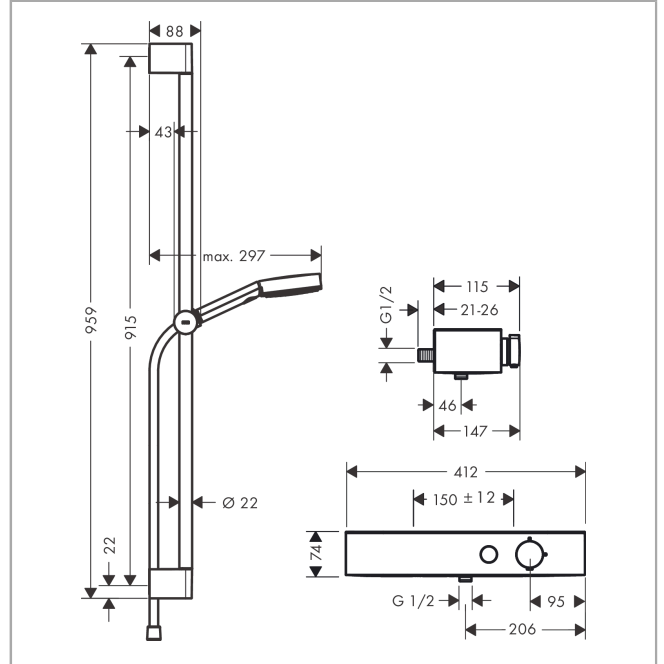

Pulsify Select S

Brausesystem 105 3jet Relaxation mit ShowerTablet 400, Brausestange 90 cm, Handbrausehalterung und Brauseschlauch

Oberfläche: **Chrom** Artikelnummer: **24270000**

Beschreibung

Merkmale

- besteht aus: Handbrause, Brausethermostat, Brausestange, Handbrausehalterung, Brauseschlauch
- Brausekopfgröße: 105 mm
- Strahlart Kopfbrause: PowderRain, IntenseRain, Massagestrahl
- QuickClean: Kalkablagerungen lassen sich einfach mit dem Finger abrubbeln
- maximale Durchflussmenge bei 3 bar: 11,4 l/min
- min. Betriebsdruck: 1 bar
- max. Betriebsdruck: 6 bar
- komfortable Strahlartenumstellung durch Select-Taste
- Temperatur- und Volumensteuerung, komfortables Ein-/Aus-switchen eines Verbrauchers durch Select-Button, Handbrausehalterung in der Ablage integriert
- Thermostat: ShowerTablet Select 400
- Sicherheitssperre bei 40°C
- einstellbare Heißwasserbegrenzung
- Eigensicher gegen Rückfließen
- Handbrausehalterung drehbar an der Stange für Links- oder Rechtsbetrieb
- Profil Brausestange: rund
- Brausestangendurchmesser: 22 mm
- Gesamtlänge Brausestange: 959 mm
- Bohrabstand: 915 mm
- Wandstützen aus Kunststoff
- Brauseschlauch mit beidseitig konischer Mutter
- brauseseitiger Drehwirbel gegen lästiges Verdrehen des Brauseschlauches
- CoolContact am Thermostat: Verhindert ein Aufheizen des Gehäuses und macht Duschen so noch sicherer

Technologie

Designpreise

reddot winner 2021

Pulsify Select S
Brausesystem 105 3jet Relaxation mit ShowerTablet 400, Brausestange 90 cm,
Handbrausehalterung und Brauseschlauch
 Oberfläche: Chrom Artikelnummer: 24270000

Produktabbildung

Maßzeichnung

Durchflussdiagramm

Die Verbrauchswerte wurden praxisnah mit den dazugehörigen Armaturen (Thermostat/Mischer/ Unterputzventil) gemessen.

Pulsify Select S
Brausesystem 105 3jet Relaxation mit ShowerTablet 400, Brausestange 90 cm,
Handbrausehalterung und Brauseschlauch
 Oberfläche: **Chrom** Artikelnummer: **24270000**