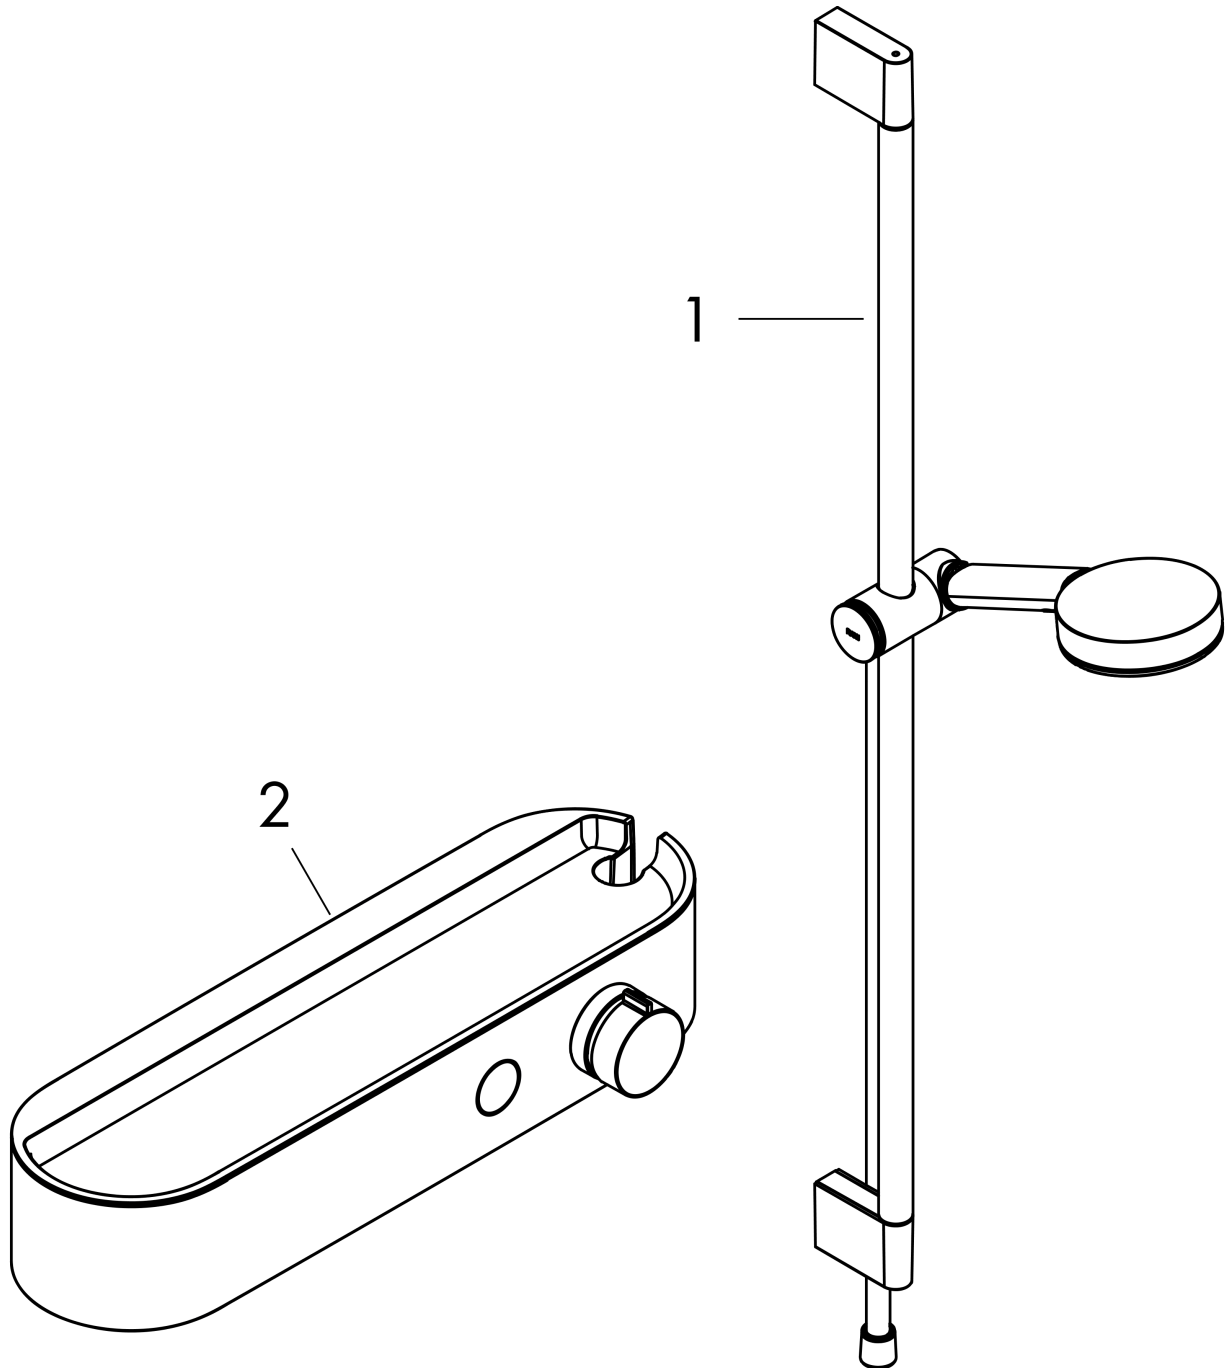

Pulsify Select S

Brausesystem 105 3jet Relaxation mit ShowerTablet 400, Brausestange 90 cm, Handbrausehalterung und Brauseschlauch

Oberfläche: **Chrom** Artikelnummer: **24270000**

Beschreibung

Merkmale

- besteht aus: Handbrause, Brausethermostat, Brausestange, Handbrausehalterung, Brauseschlauch
- Brausekopfgröße: 105 mm
- Strahlart Kopfbrause: PowderRain, IntenseRain, Massagestrahl
- QuickClean: Kalkablagerungen lassen sich einfach mit dem Finger abrubbeln
- maximale Durchflussmenge bei 3 bar: 11,4 l/min
- min. Betriebsdruck: 1 bar
- max. Betriebsdruck: 6 bar
- komfortable Strahlartenumstellung durch Select-Taste
- Temperatur- und Volumensteuerung, komfortables Ein-/Aus-switchen eines Verbrauchers durch Select-Button, Handbrausehalterung in der Ablage integriert
- Thermostat: ShowerTablet Select 400
- Sicherheitssperre bei 40°C
- einstellbare Heißwasserbegrenzung
- Eigensicher gegen Rückfließen
- Handbrausehalterung drehbar an der Stange für Links- oder Rechtsbetrieb
- Profil Brausestange: rund
- Brausestangendurchmesser: 22 mm
- Gesamtlänge Brausestange: 959 mm
- Bohrabstand: 915 mm
- Wandstützen aus Kunststoff
- Brauseschlauch mit beidseitig konischer Mutter
- brauseseitiger Drehwirbel gegen lästiges Verdrehen des Brauseschlauches
- CoolContact am Thermostat: Verhindert ein Aufheizen des Gehäuses und macht Duschen so noch sicherer

Produktabbildung

Maßzeichnung

Durchflussdiagramm

Die Verbrauchswerte wurden praxisnah mit den dazugehörigen Armaturen (Thermostat/Mischer/ Unterputzventil) gemessen.

Pulsify Select S
Brausesystem 105 3jet Relaxation mit ShowerTablet 400, Brausestange 90 cm,
Handbrausehalterung und Brauseschlauch
 Oberfläche: **Chrom** Artikelnummer: **24270000**

Explosionszeichnung

Baujahr: >04/22

Pulsify Select S
Brausesystem 105 3jet Relaxation mit ShowerTablet 400, Brausestange 90 cm,
Handbrausehalterung und Brauseschlauch
 Oberfläche: **Chrom** Artikelnummer: **24270000**