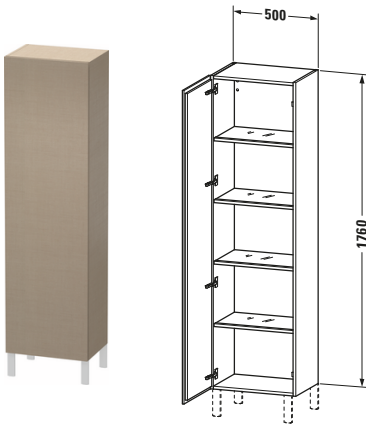

L-Cube # LC1181L7575

Design by Christian Werner

Hochschrank

Basis Angaben	
Langbezeichnung	Duravit L-Cube Hochschrank, Leinen Matt, Rechteckig, Anzahl Türen: 1 – LC1181L7575
Artikel Nr.	LC1181L7575

Spezifikationen

Tür	
Anzahl Türen	1
Türanschlag	Links
Böden	
Anzahl Glasfachböden mit Aluträgersystem	4
Montage	
Montageart	Wandhängend / Wandmontage
Montagegrad	Montiert
Farbe	
Farbwert	Leinen
Glanzgrad	Matt
Front	
Farbwert Front	Leinen
Glanzgrad Front	Matt
Material Front	Hochverdichtete Dreischicht-Holzspanplatte
Korpus	
Farbwert Korpus	Leinen
Glanzgrad Korpus	Matt
Material Korpus	Hochverdichtete Dreischicht-Holzspanplatte
Oberfläche Korpus	Dekor
Griff	
Ausführung Griff	Grifflos

Logistik

Artikelgewicht	45,83 kg
----------------	----------

Verkaufsverpackung

Art Verkaufsverpackung	Karton
Menge / Verkaufsverpackung	1 Stk.
Ab Werk verpackt	✓
Breite Verkaufsverpackung inkl. Artikel	650 mm
Höhe Verkaufsverpackung inkl. Artikel	1790 mm
Tiefe Verkaufsverpackung inkl. Artikel	410 mm
Gewicht Verkaufsverpackung inkl. Artikel	52 kg
Anzahl Packstücke	1

Passende Produkte

Passende Artikel	
	Sockelfuß # UV9993 Universal
	Sockelfuß # UV9991 Universal

Vermaßung

Breite / Länge	500 mm
Min. Variable Breite / Länge	0 mm
Max. Variable Breite / Länge	0 mm
Höhe	1760 mm
Tiefe / Breite	363 mm
Min. Wandabstand	50 mm
Min. Abstand Anbau Möbel	50 mm